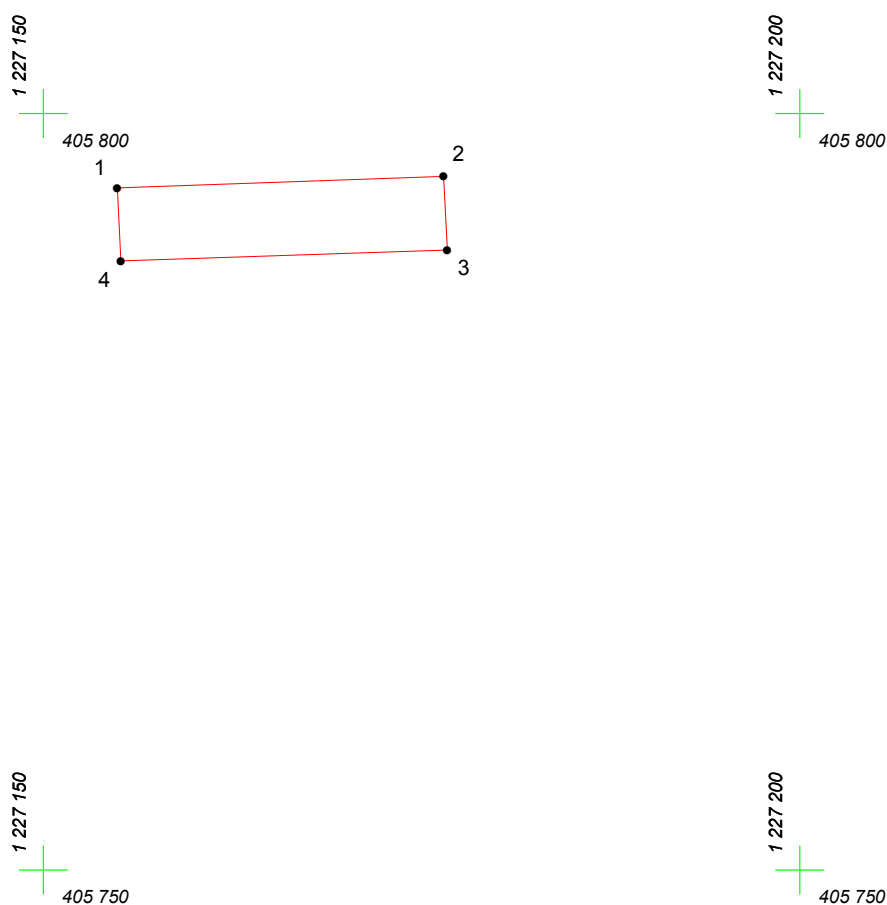

# КАРТА (ПЛАН) ГРАНИЦ

Объект: Прилегающая территория №24 в микрорайоне №170

Адрес (местоположение): г. Чебоксары, ул. Беспалова, дом 18

Площадь участка: 0,0104 га (104.47 кв.м.)

Масштаб 1:500

## Условные обозначения:

-  граница прилегающей территории
-  точка поворота границы и ее номер