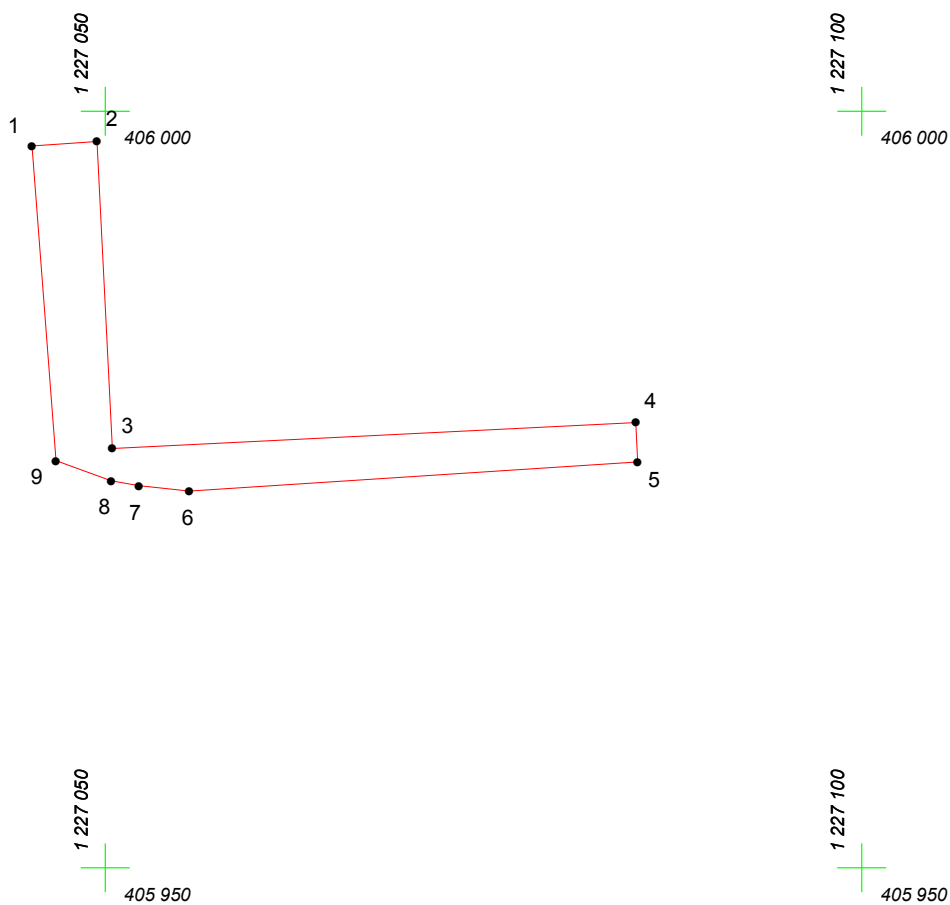

# КАРТА (ПЛАН) ГРАНИЦ

Объект: Прилегающая территория №45 в микрорайоне №170

Адрес (местоположение): г. Чебоксары, ул. Димитрова, дом 17

Площадь участка: 0,0184 га (184.45 кв.м.)

Масштаб 1:500

## Условные обозначения:

-  граница прилегающей территории
-  точка поворота границы и ее номер