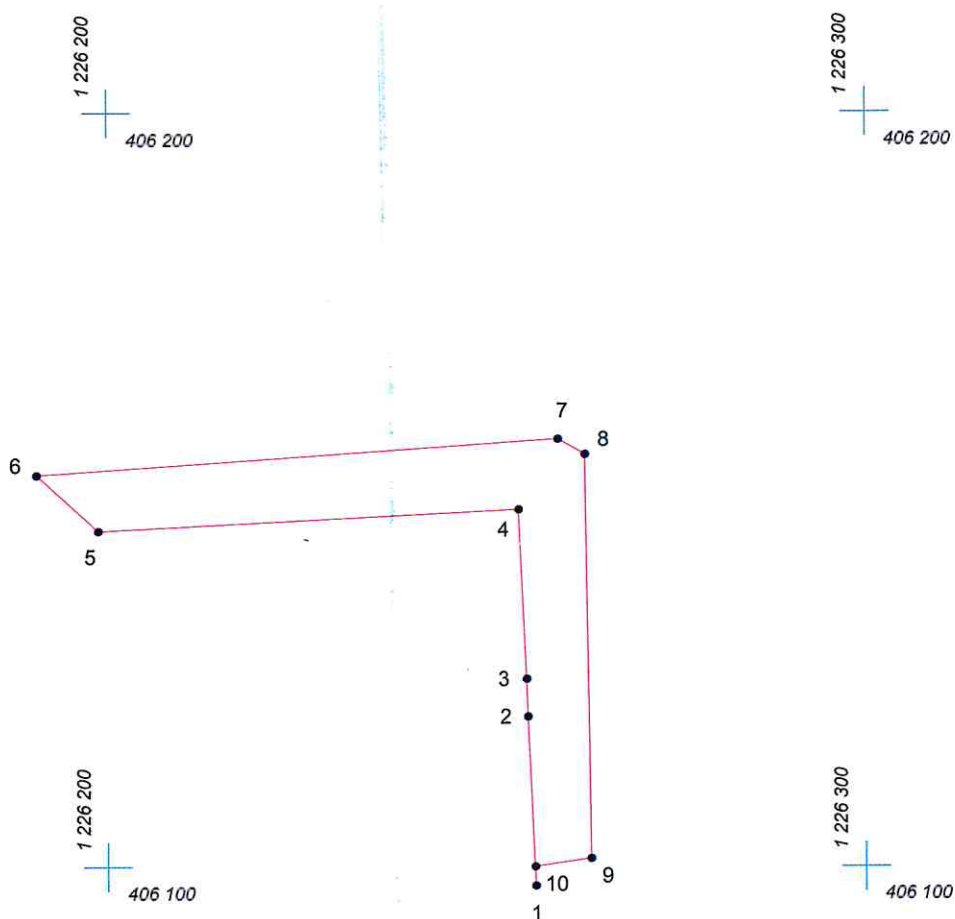

КАРТА (ПЛАН) ГРАНИЦ

Объект: Прилегающая территория №6 в микрорайоне №165
Адрес (местоположение): г. Чебоксары, ул. Коллективная, дом 5
Площадь участка: 0.0961 га (961.34 кв.м.)

Масштаб 1:1000

Условные обозначения:

-  граница прилегающей территории
-  точка поворота границы и ее номер