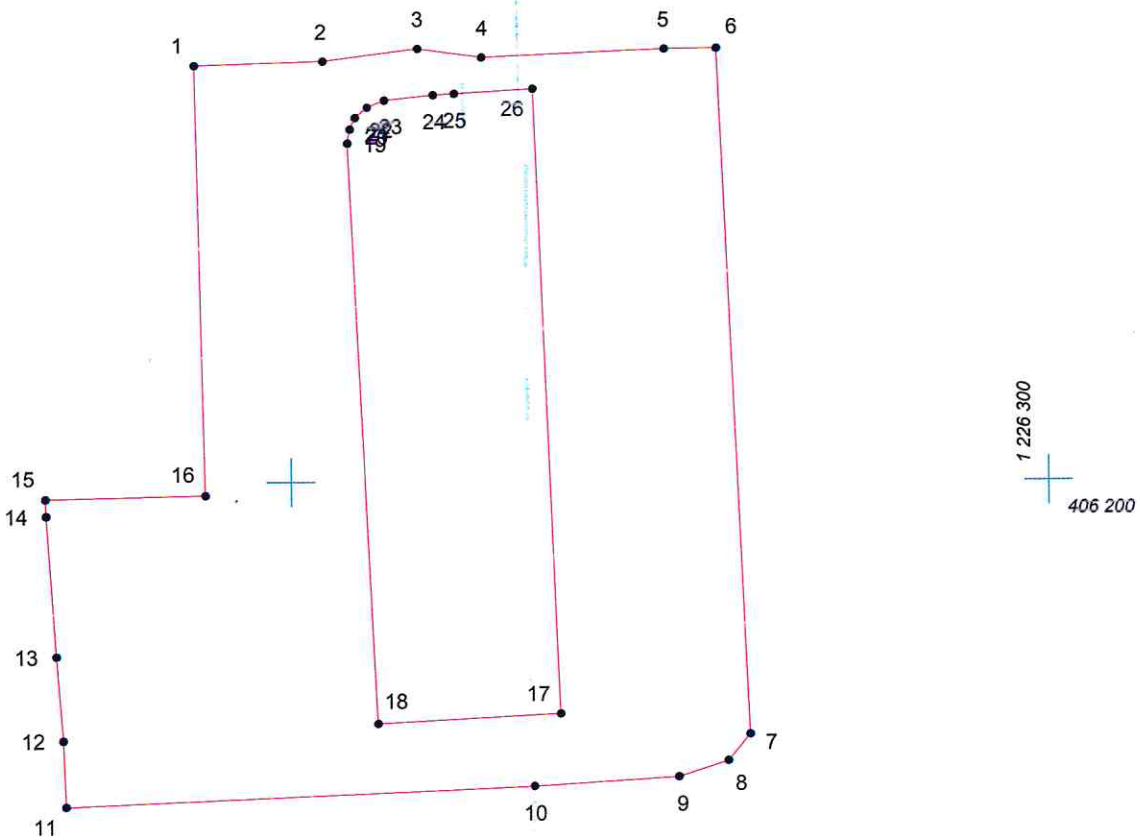

КАРТА (ПЛАН) ГРАНИЦ

Объект: Прилегающая территория №4 в микрорайоне №165
Адрес (местоположение): г. Чебоксары, ул. Коллективная, дом 5
Площадь участка: 0.5598 га (5597.85 кв. м.)

Масштаб 1:1000

Условные обозначения:

-  граница прилегающей территории
-  точка поворота границы и ее номер