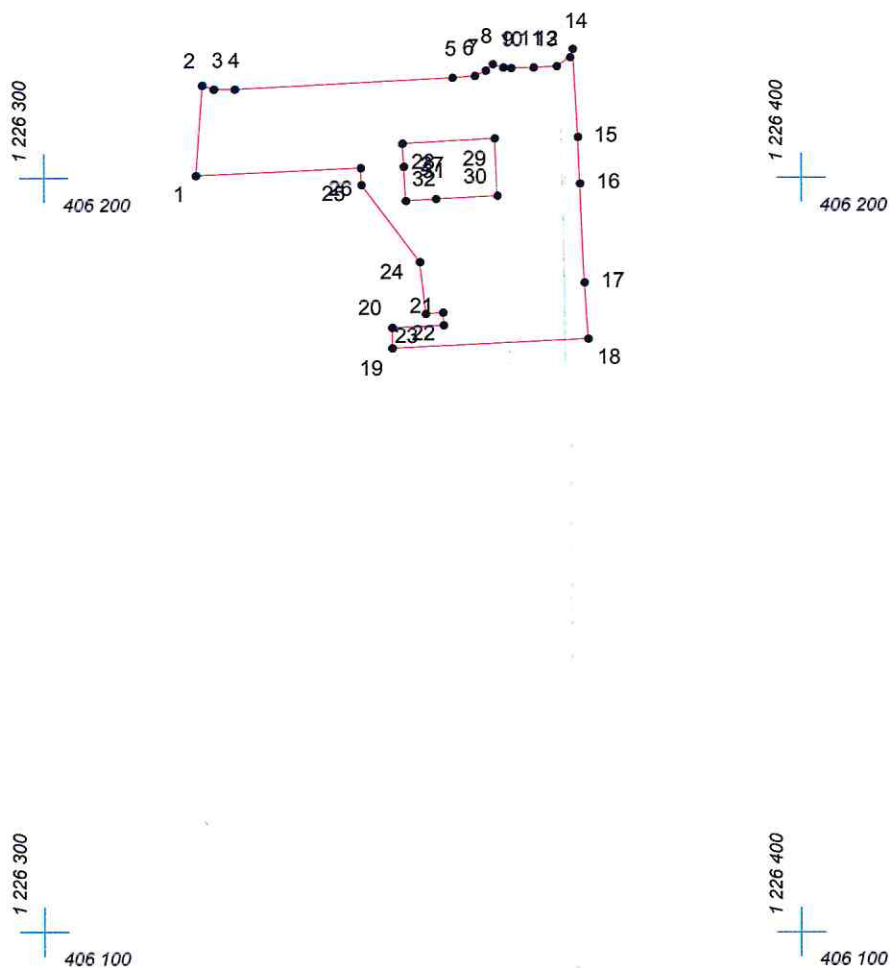

# КАРТА (ПЛАН) ГРАНИЦ

Объект: Прилегающая территория №9 в микрорайоне №164  
Адрес (местоположение): г. Чебоксары, ул. Коллективная, д. 10 а  
Площадь участка: 0.1068 га (1067.8 кв. м.)

Масштаб 1:1000

## Условные обозначения:

-  граница прилегающей территории
-  точка поворота границы и ее номер