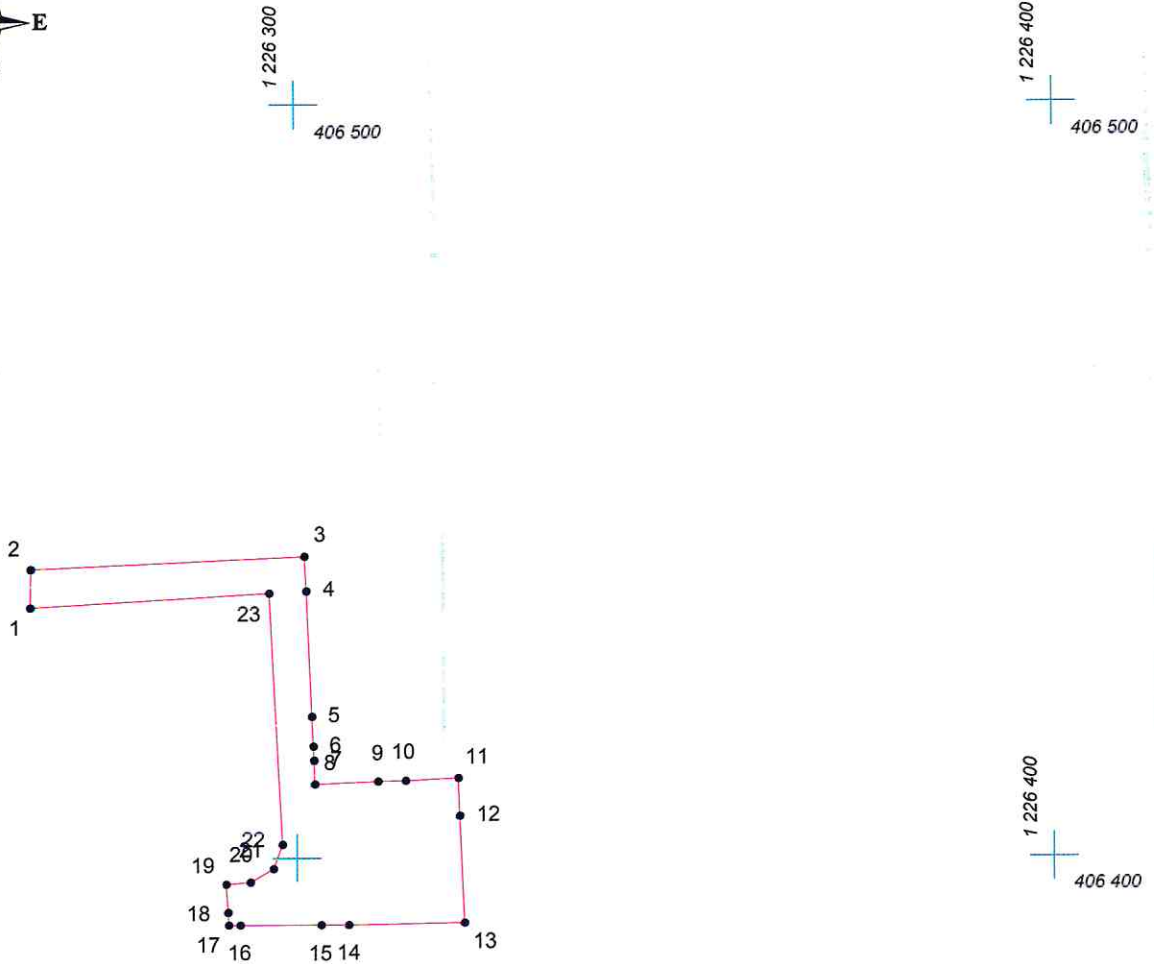

# КАРТА (ПЛАН) ГРАНИЦ

Объект: Прилегающая территория №1 в микрорайоне №164  
Адрес (местоположение): г. Чебоксары, ул. Коллективная, д. 20/1  
Площадь участка: 0.0794 га (793.94 кв. м.)

Масштаб 1:1000

## Условные обозначения:

-  граница прилегающей территории
-  точка поворота границы и ее номер