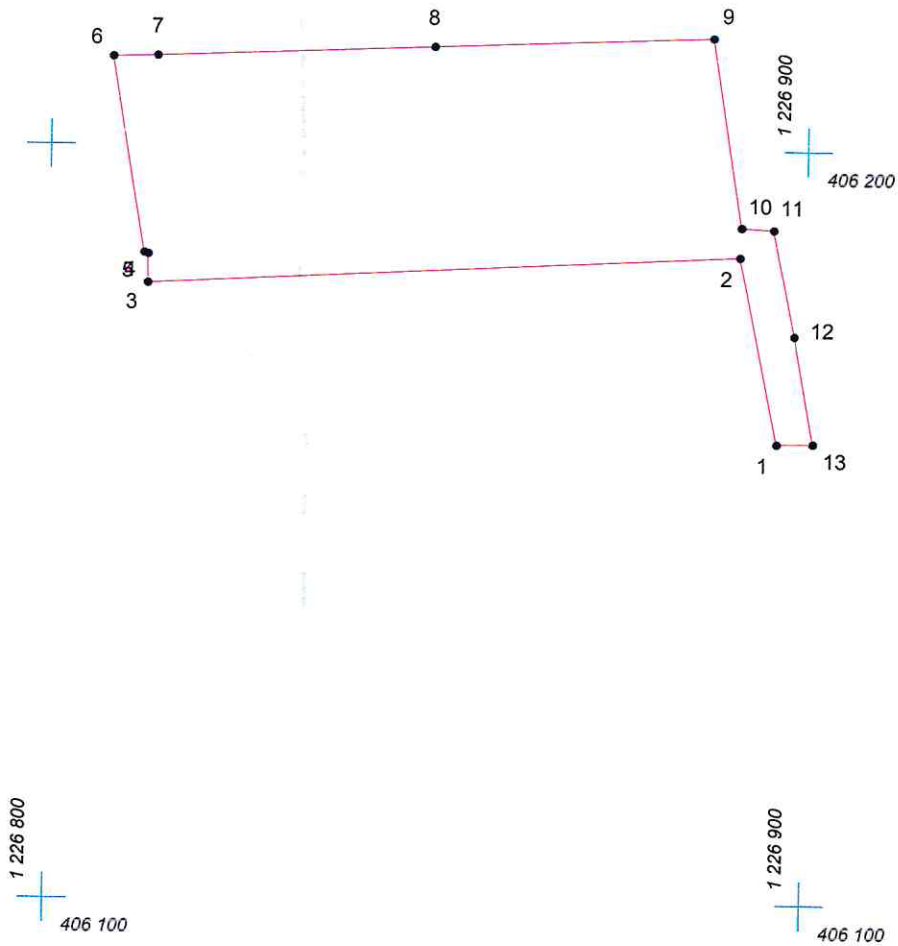

КАРТА (ПЛАН) ГРАНИЦ

Объект: Прилегающая территория №8 в микрорайоне №163
Адрес (местоположение): г. Чебоксары, ул. Социалистическая
Площадь участка: 0,2494 га (2493.84 кв.м.)

Масштаб 1:1000

Условные обозначения:

-  граница прилегающей территории
-  точка поворота границы и ее номер