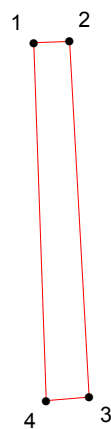

КАРТА (ПЛАН) ГРАНИЦ

Объект: Прилегающая территория №40 в микрорайоне №170

Адрес (местоположение): г. Чебоксары, ул. Кольцевая, дом 17

Площадь участка: 0,0061 га (61.35 кв.м.)

Масштаб 1:500

Условные обозначения:

-  граница прилегающей территории
-  точка поворота границы и ее номер