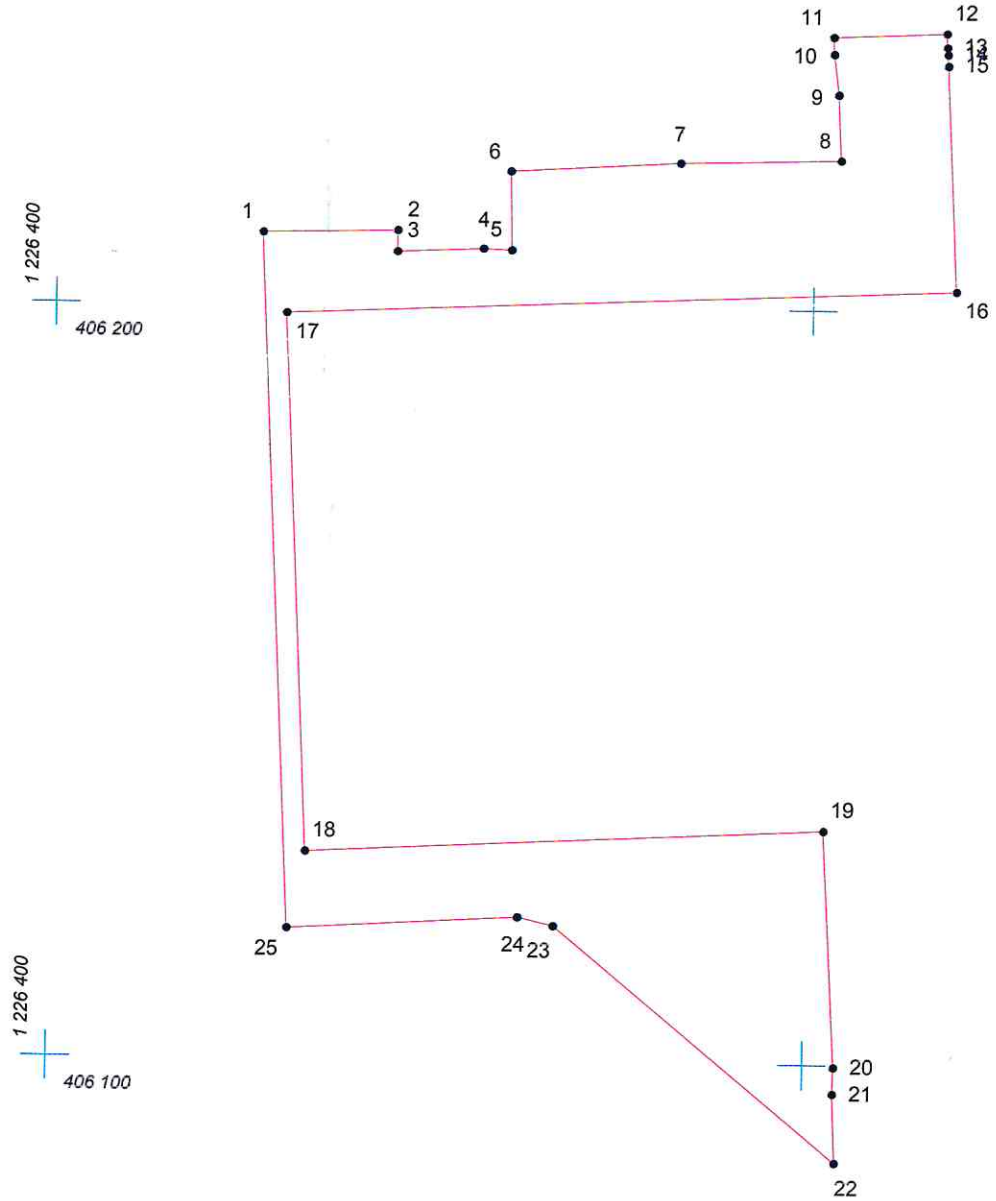

КАРТА (ПЛАН) ГРАНИЦ

Объект: Прилегающая территория №13 в микрорайоне №163

Адрес (местоположение): г. Чебоксары, ул. Промышленная, дом 9

Площадь участка: 0,3149 га (3149.47 кв.м.)

Масштаб 1:1000

Условные обозначения:

-  граница прилегающей территории
-  точка поворота границы и ее номер