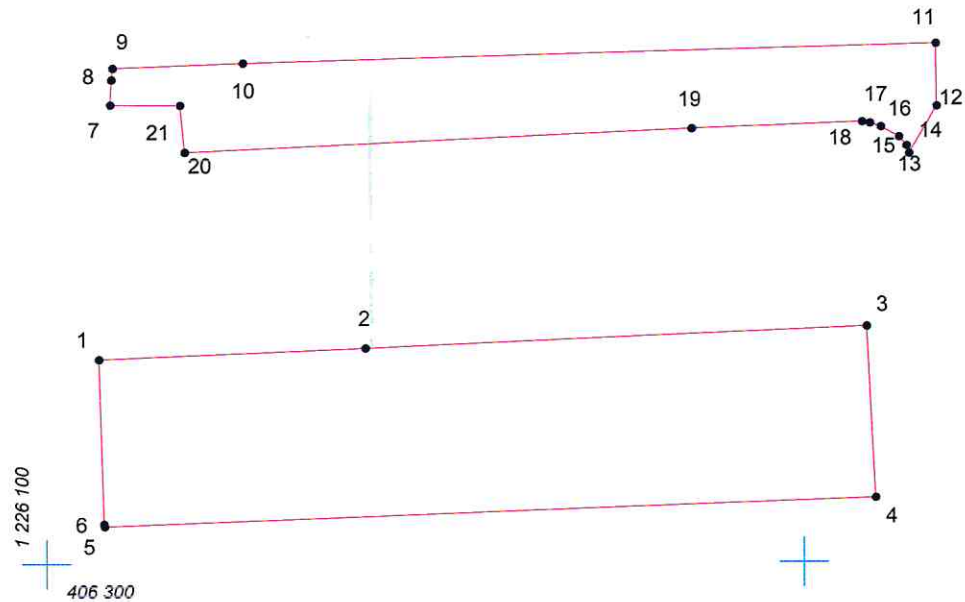

КАРТА (ПЛАН) ГРАНИЦ

Объект: Прилегающая территория №1 в микрорайоне №165

Адрес (местоположение): г. Чебоксары, ул. Кирова, д. 11

Площадь участка: 0.3419 га (3418.83 кв.м.)

Масштаб 1:1000

Условные обозначения:

-  граница прилегающей территории
-  точка поворота границы и ее номер