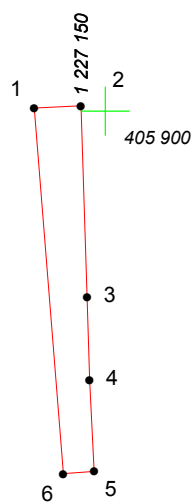

КАРТА (ПЛАН) ГРАНИЦ

Объект: Прилегающая территория №37 в микрорайоне №170

Адрес (местоположение): г. Чебоксары, ул. Кольцевая, дом 11

Площадь участка: 0,0061 га (61.19 кв.м.)

Масштаб 1:500

Условные обозначения:

-  граница прилегающей территории
-  точка поворота границы и ее номер