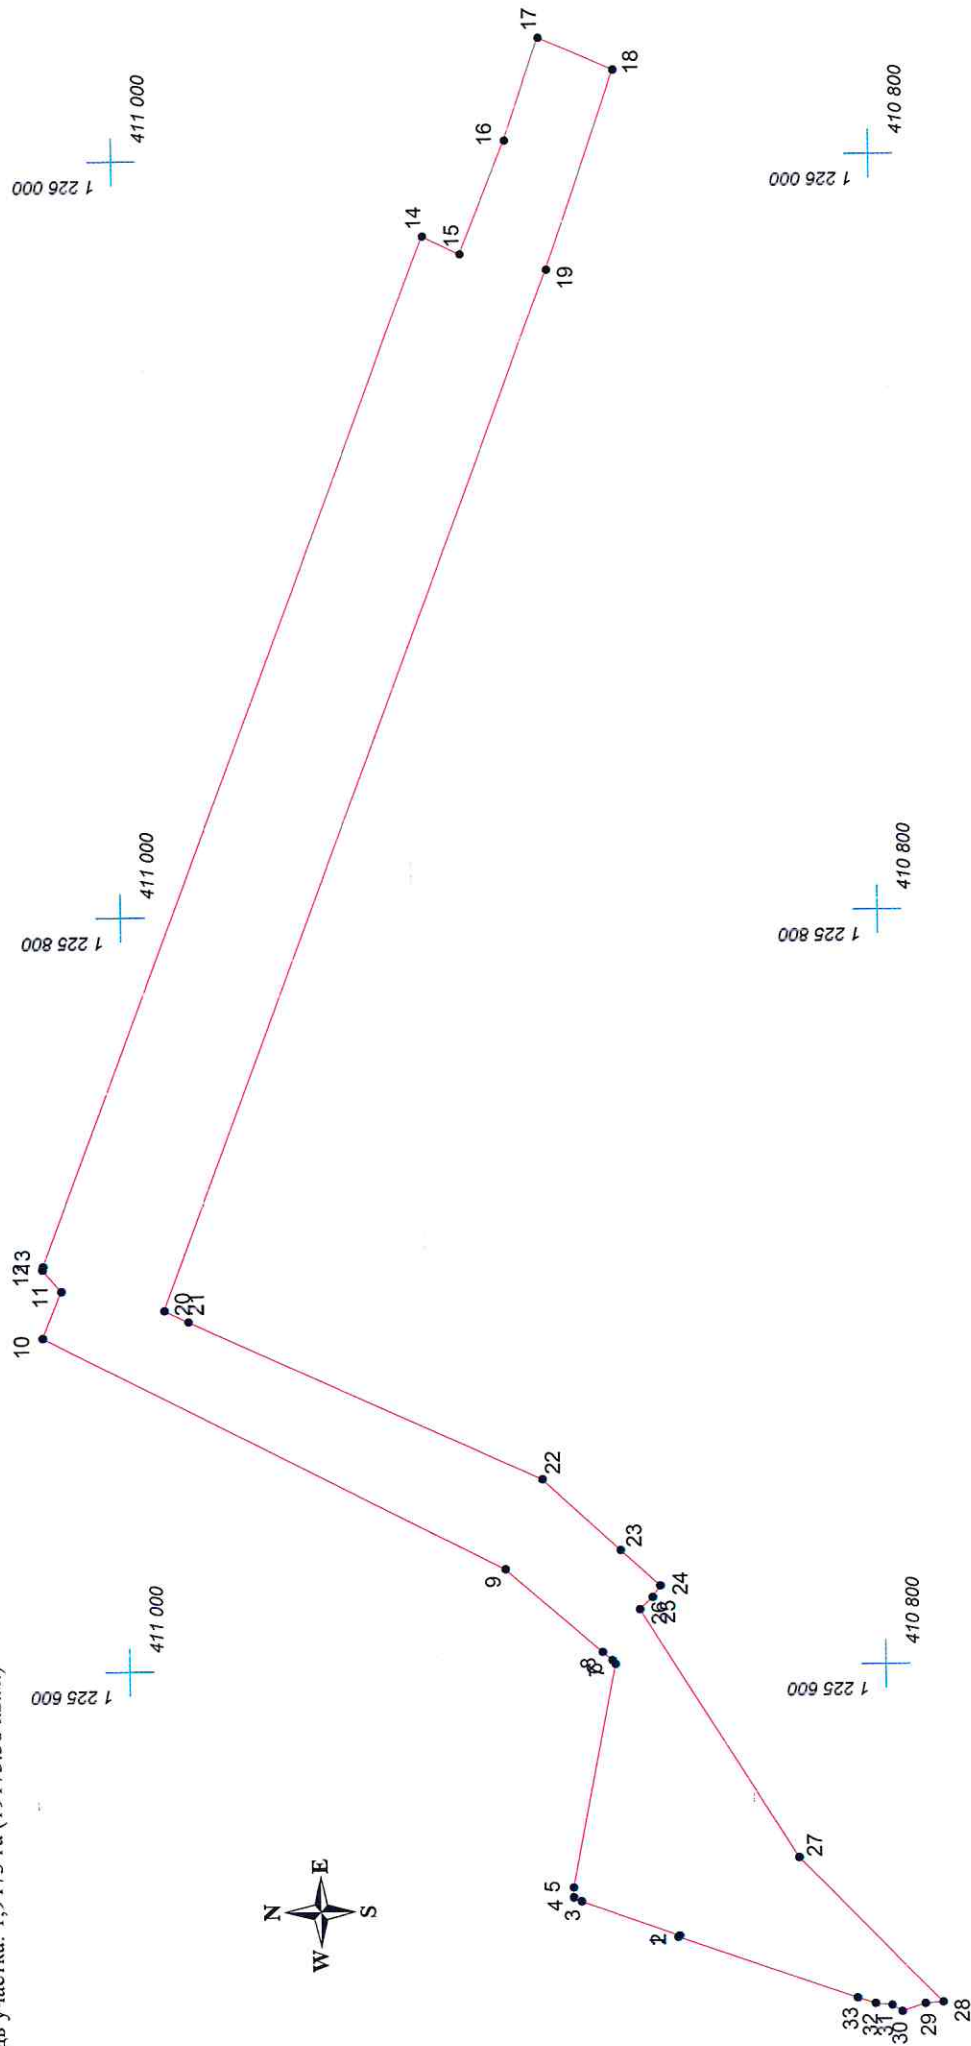

# КАРТА (ПЛАН) ГРАНИЦ

Объект: Прилегающая территория №1 в микрорайоне №224  
Адрес (местоположение): г. Чебоксары, ул. Заовражная, дом 70  
Площадь участка: 1,9173 га (19173.38 кв.м.)

Условные обозначения:

- граница прилегающей территории
- 1 точка поворота границы и ее номер

Масштаб 1:2000