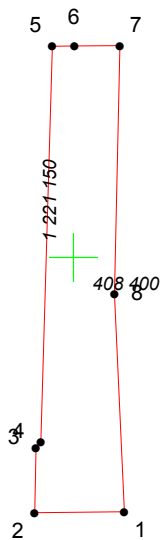

КАРТА (ПЛАН) ГРАНИЦ

Объект: Прилегающая территория №14 в микрорайоне №185

Адрес (местоположение): Чебоксарский городской округ, дер.Чандрово, ул. Чандровская, дом 22

Площадь участка: 0.0149 га (148.93 кв.м.)

Масштаб 1:500

Условные обозначения:

-  граница прилегающей территории
-  точка поворота границы и ее номер