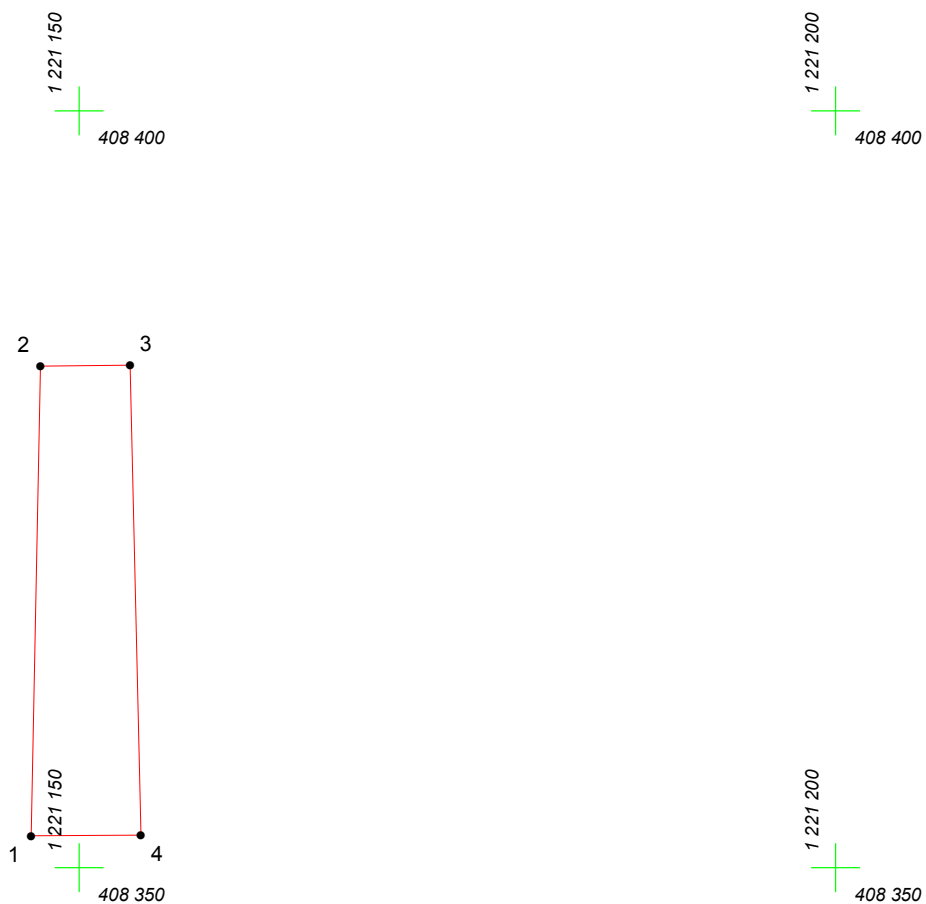

КАРТА (ПЛАН) ГРАНИЦ

Объект: Прилегающая территория №15 в микрорайоне №185

Адрес (местоположение): Чебоксарский городской округ, дер.Чандрово, ул. Чандровская, дом 24

Площадь участка: 0.0205 га (204.87 кв.м.)

Масштаб 1:500

Условные обозначения:

-  граница прилегающей территории
-  точка поворота границы и ее номер