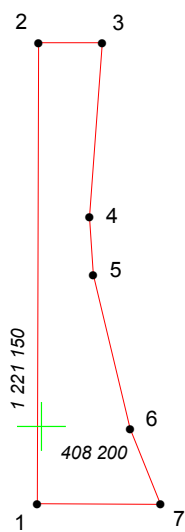

КАРТА (ПЛАН) ГРАНИЦ

Объект: Прилегающая территория №20 в микрорайоне №185

Адрес (местоположение): Чебоксарский городской округ, дер. Чандрово, ул. Чандровская, дом 36

Площадь участка: 0.0143 га (142.82 кв.м.)

Масштаб 1:500

Условные обозначения:

-  граница прилегающей территории
-  точка поворота границы и ее номер