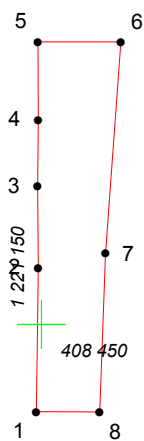

КАРТА (ПЛАН) ГРАНИЦ

Объект: Прилегающая территория №12 в микрорайоне №185

Адрес (местоположение): Чебоксарский городской округ, дер.Чандрово, ул. Чандровская, дом 18

Площадь участка: 0.0115 га (114.67 кв.м.)

Масштаб 1:500

Условные обозначения:

-  граница прилегающей территории
-  точка поворота границы и ее номер