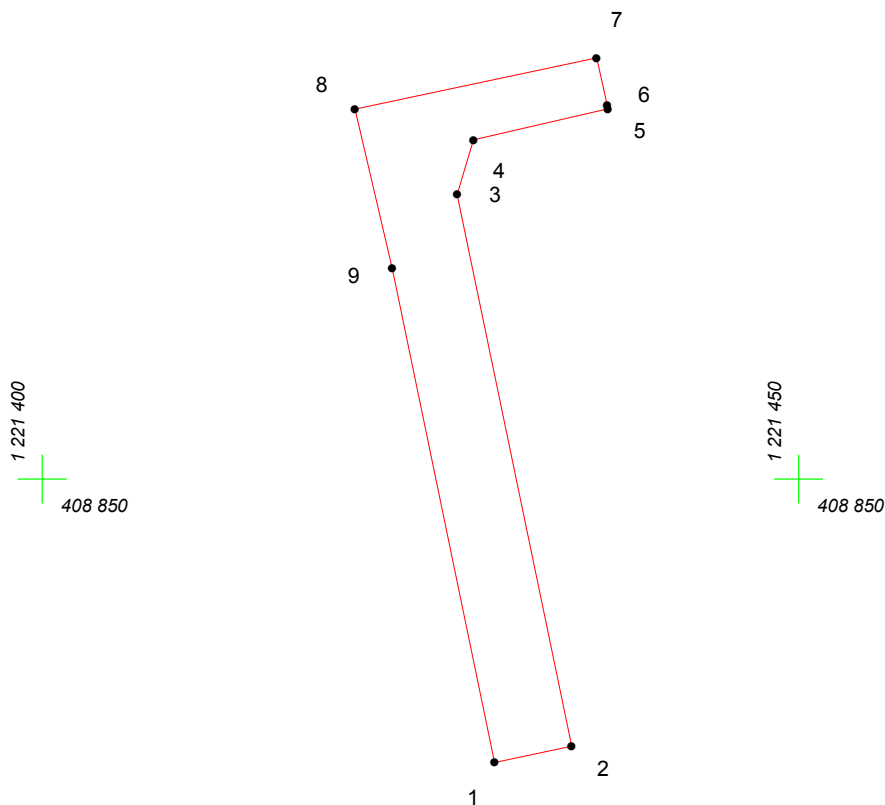

КАРТА (ПЛАН) ГРАНИЦ

Объект: Прилегающая территория №1 в микрорайоне №182

Адрес (местоположение): Чебоксарский городской округ, дер. Чандрово, ул. 2-я Чандровская

Площадь участка: 0,0272 га (272.48 кв.м.)

Масштаб 1:500

Условные обозначения:

-  граница прилегающей территории
-  точка поворота границы и ее номер