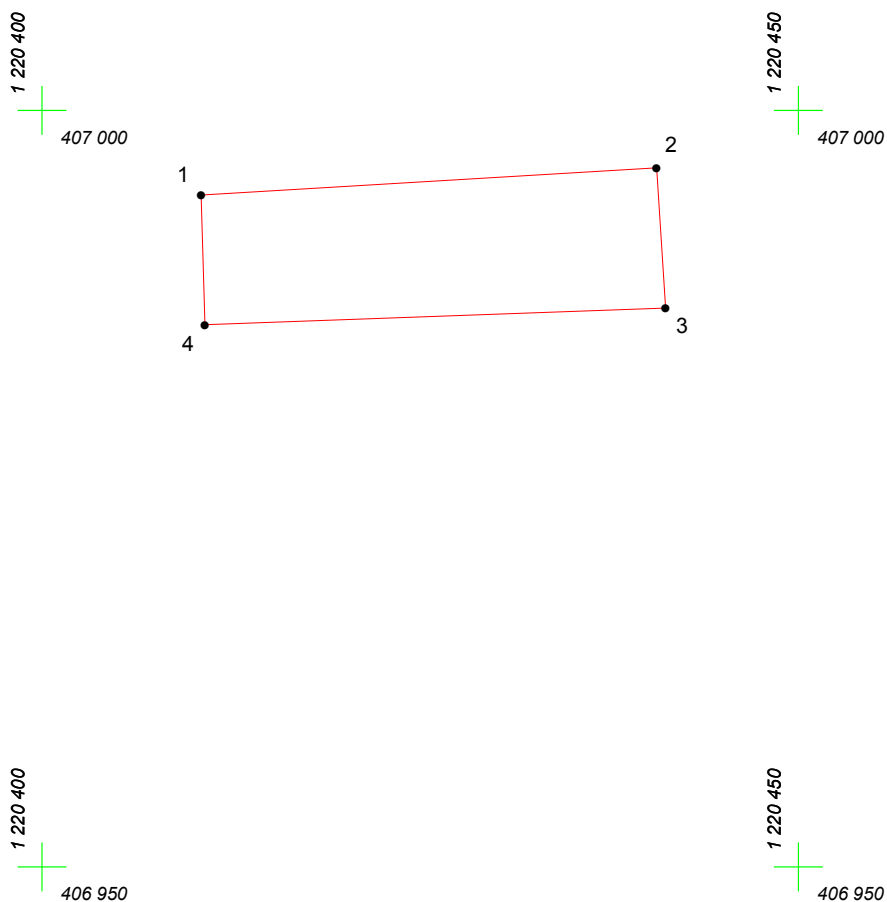

# КАРТА (ПЛАН) ГРАНИЦ

Объект: Прилегающая территория №30 в микрорайоне №220

Адрес (местоположение): Чебоксарский городской округ, дер. Чандрово, ул. Междуреченская, дом 75а

Площадь участка: 0,0271 га (270.76 кв.м.)

Масштаб 1:500

## Условные обозначения:

-  граница прилегающей территории
-  точка поворота границы и ее номер