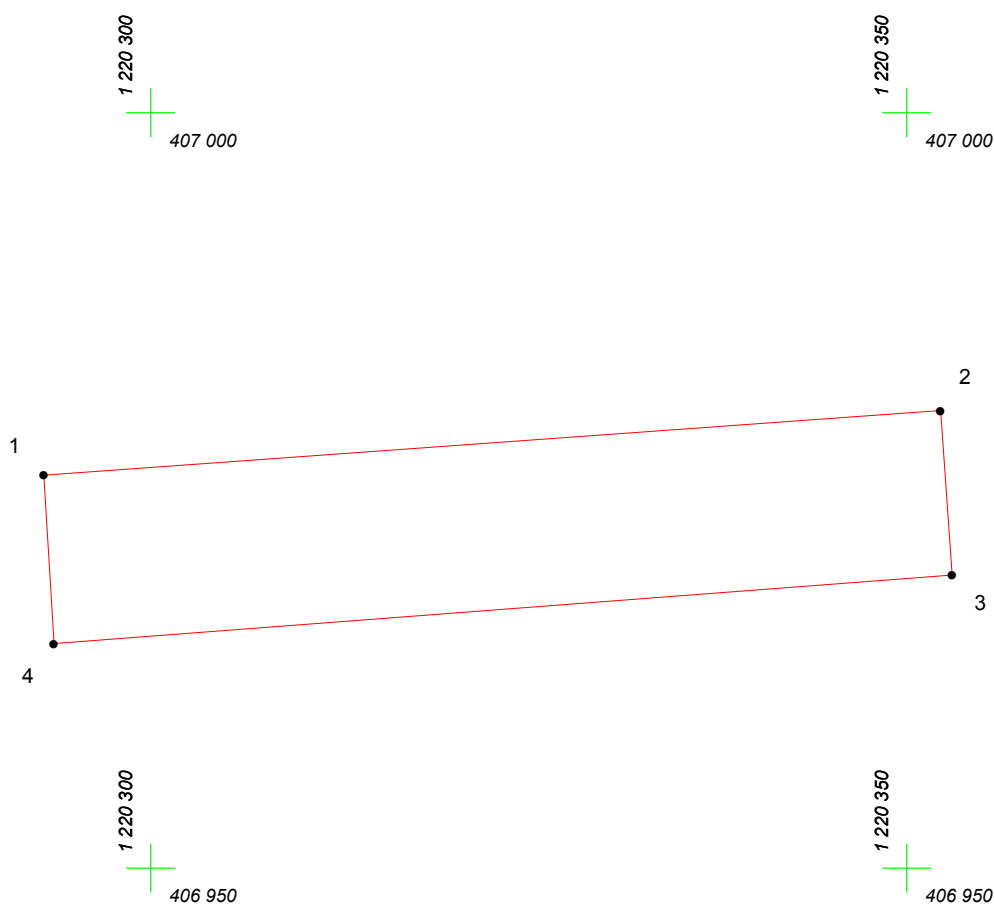

# КАРТА (ПЛАН) ГРАНИЦ

Объект: Прилегающая территория №8 в микрорайоне №223

Адрес (местоположение): Чебоксарский городской округ, дер.Чандрово

Площадь участка: 0,0658 га (658.21 кв.м.)

Масштаб 1:500

## Условные обозначения:

-  граница прилегающей территории
-  точка поворота границы и ее номер