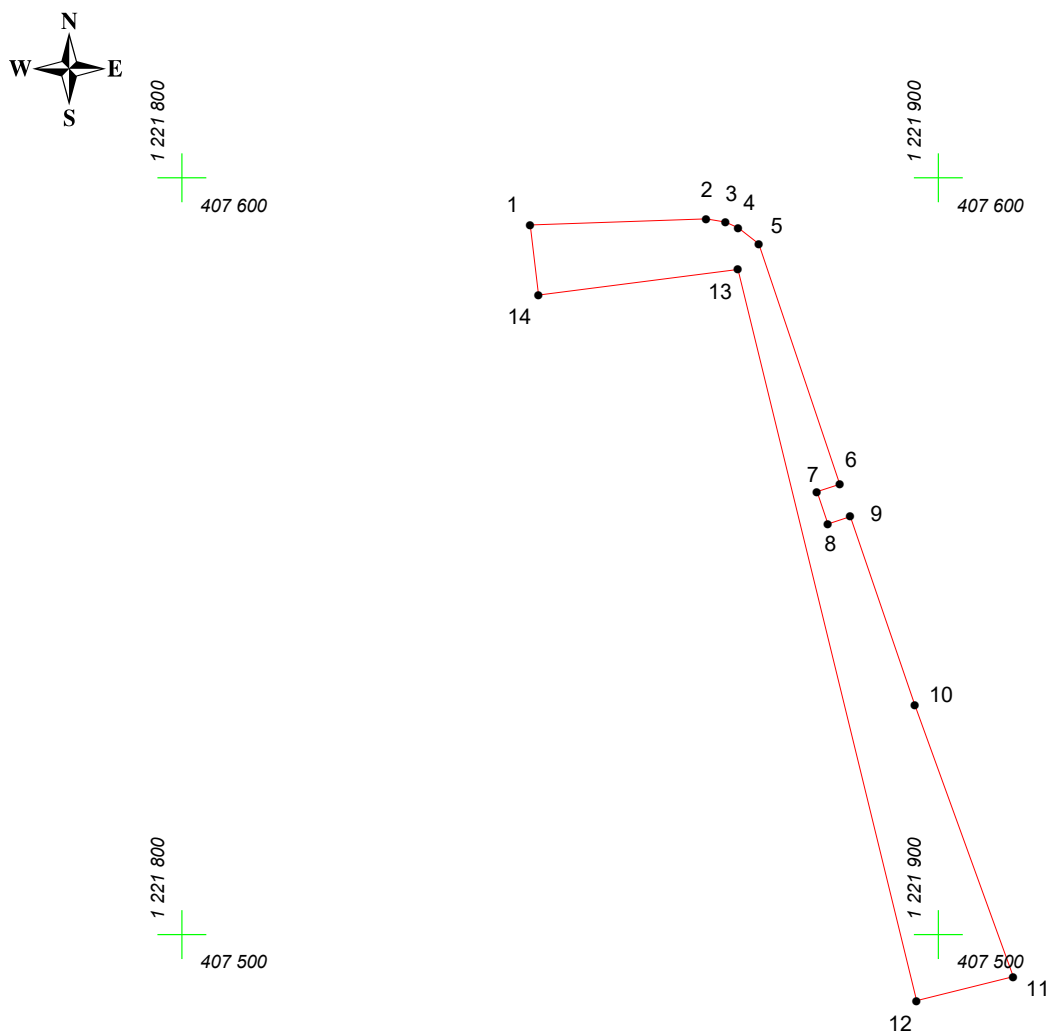

КАРТА (ПЛАН) ГРАНИЦ

Объект: Прилегающая территория №10 в микрорайоне №190

Адрес (местоположение): Чебоксарский городской округ, дер. Чандрово, ул. Чандровская, дом 92

Площадь участка: 0,1026 га (1026.15 кв.м.)

Масштаб 1:1000

Условные обозначения:

-  граница прилегающей территории
-  точка поворота границы и ее номер