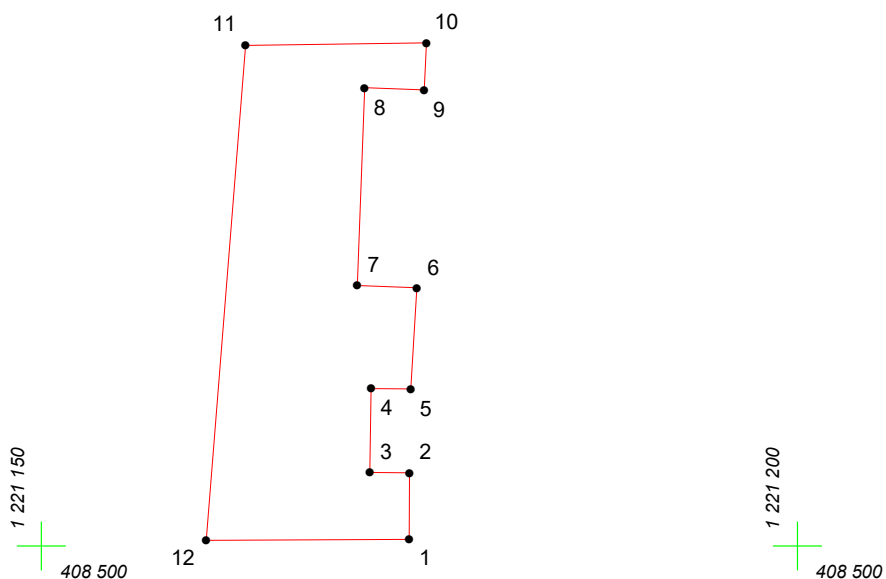

КАРТА (ПЛАН) ГРАНИЦ

Объект: Прилегающая территория №50 в микрорайоне №186

Адрес (местоположение): Чебоксарский городской округ, дер.Чандрово, ул. Чандровская, дом 15

Площадь участка: 0,0346 га (345.91 кв.м.)

Масштаб 1:500

Условные обозначения:

-  граница прилегающей территории
-  точка поворота границы и ее номер