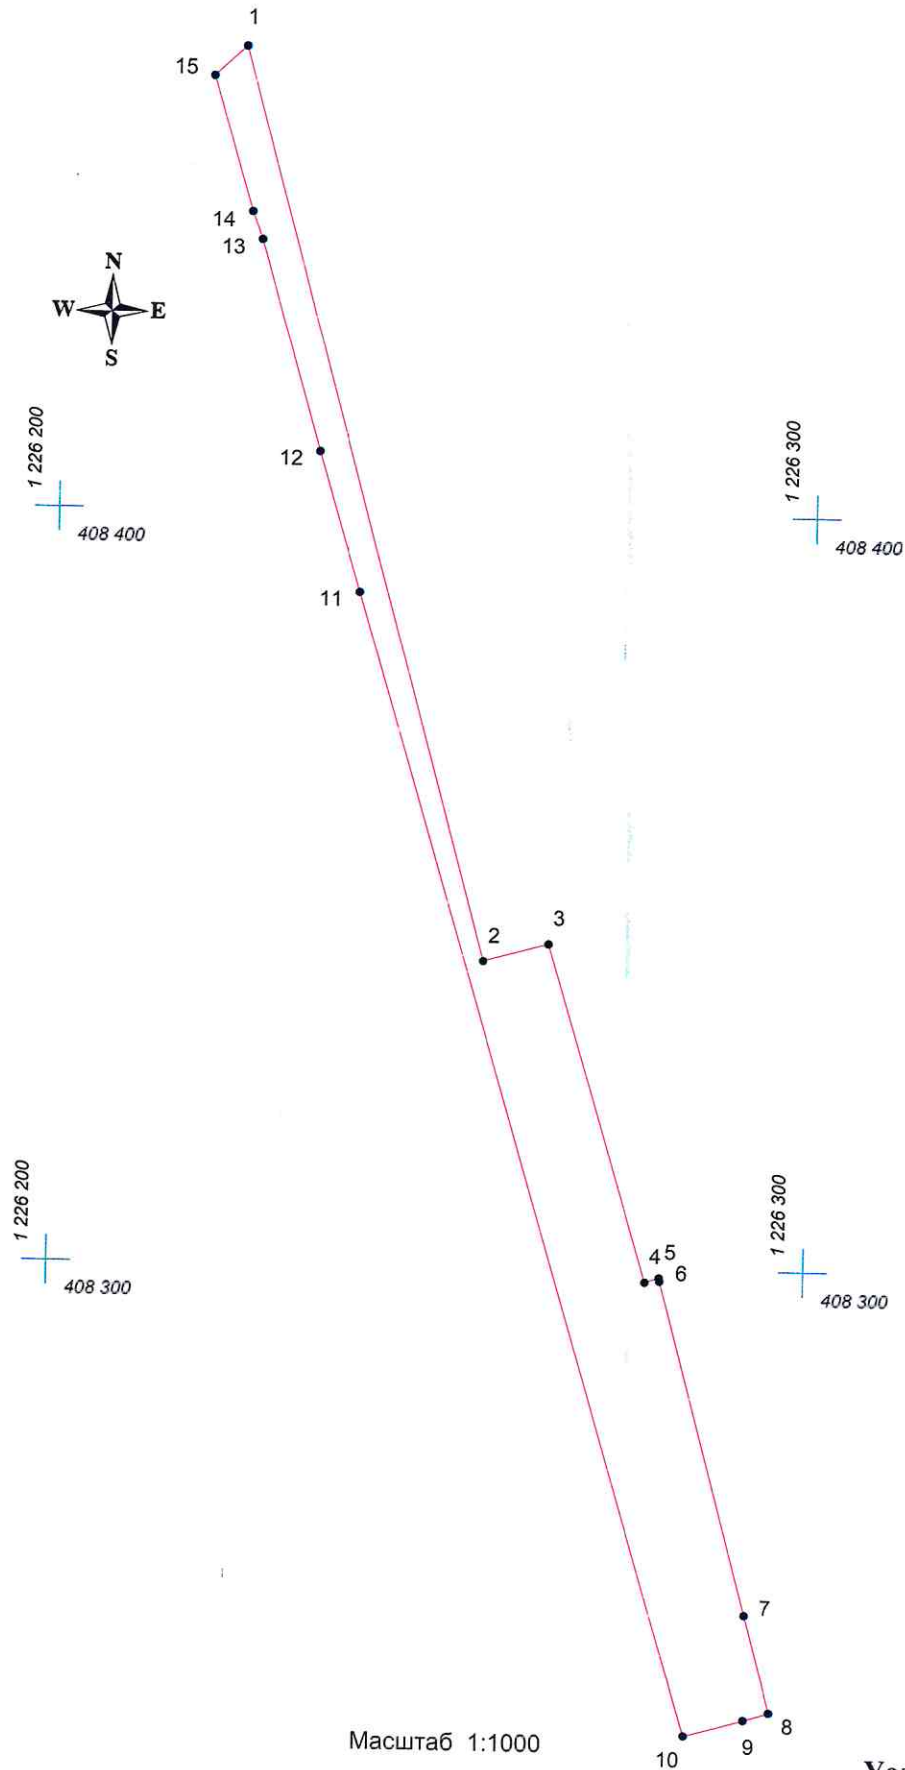

КАРТА (ПЛАН) ГРАНИЦ

Объект: Прилегающая территория №2 в микрорайоне №181

Адрес (местоположение): г Чебоксары, ш Ядринское, д 3

Площадь участка: 0,1745 га (1745.17 кв.м.)

Масштаб 1:1000

Условные обозначения:

-  граница прилегающей территории
-  1 точка поворота границы и ее номер