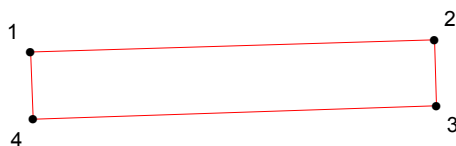

КАРТА (ПЛАН) ГРАНИЦ

Объект: Прилегающая территория №11 в микрорайоне №178

Адрес (местоположение): г. Чебоксары, ул. Первомайская, дом 25

Площадь участка: 0.0118 га (118.02 кв.м.)

Масштаб 1:500

Условные обозначения:

-  граница прилегающей территории
-  точка поворота границы и ее номер