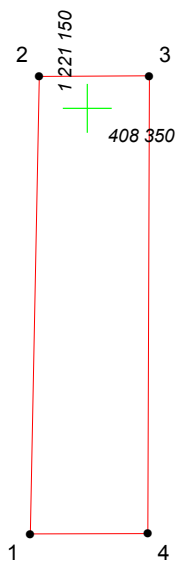

КАРТА (ПЛАН) ГРАНИЦ

Объект: Прилегающая территория №16 в микрорайоне №185

Адрес (местоположение): Чебоксарский городской округ, дер.Чандрово, ул. Чандровская, дом 26

Площадь участка: 0.0227 га (227.43 кв.м.)

Масштаб 1:500

Условные обозначения:

-  граница прилегающей территории
-  точка поворота границы и ее номер