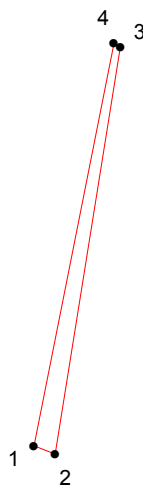

# КАРТА (ПЛАН) ГРАНИЦ

Объект: Прилегающая территория №17 в микрорайоне №327

Адрес (местоположение): г. Чебоксары, п. Северный, ул. Боровая

Площадь участка: 0,0105 га (105.16 кв.м.)

Масштаб 1:1000

## Условные обозначения:

-  граница прилегающей территории
-  точка поворота границы и ее номер