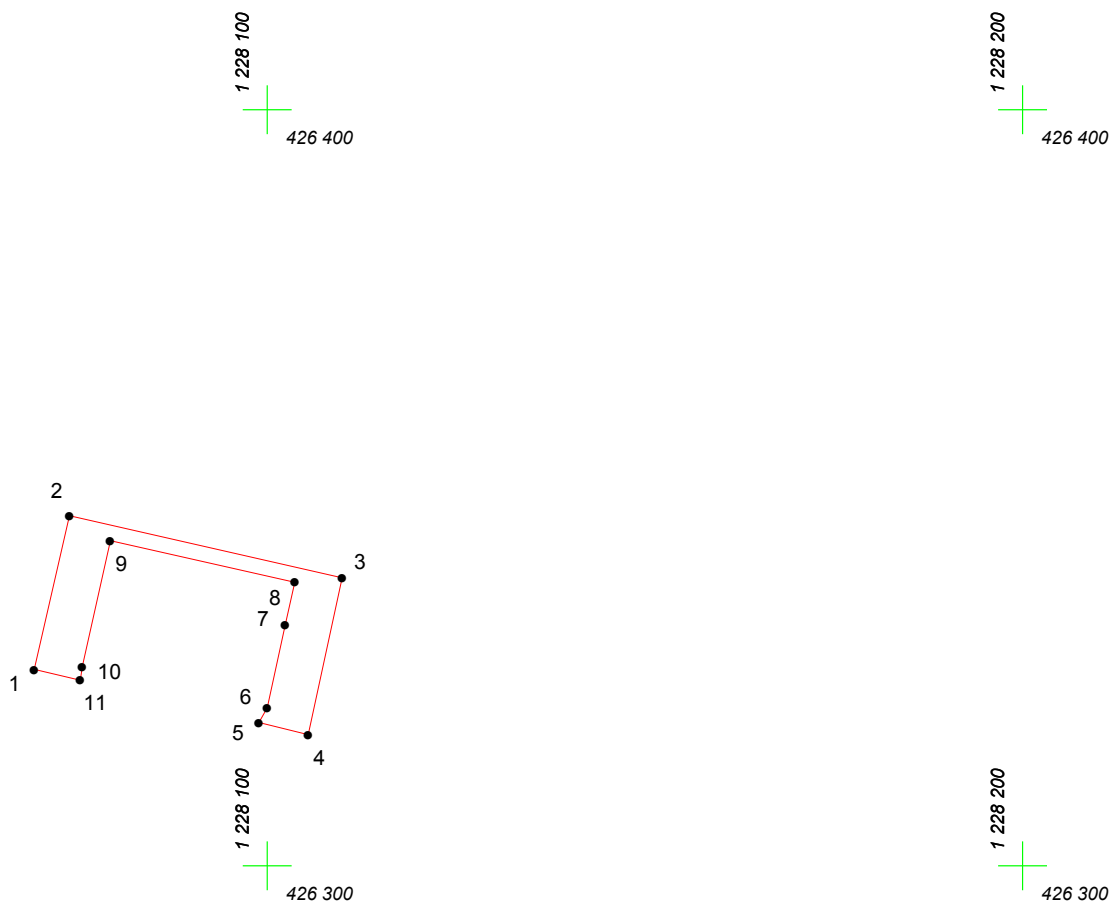

КАРТА (ПЛАН) ГРАНИЦ

Объект: Прилегающая территория №6 в микрорайоне №327
Адрес (местоположение): г. Чебоксары, п. Северный, дом 10
Площадь участка: 0,0304 га (304.31 кв.м.)

Масштаб 1:1000

Условные обозначения:

-  граница прилегающей территории
-  точка поворота границы и ее номер