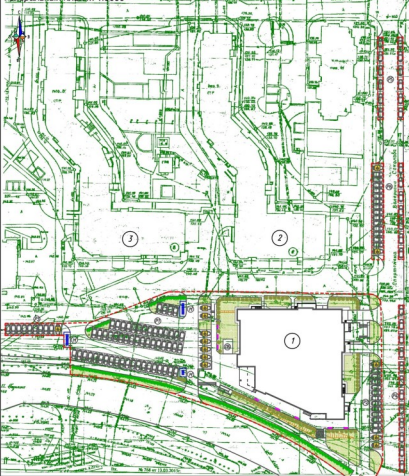

Генеральный план М 1:5000