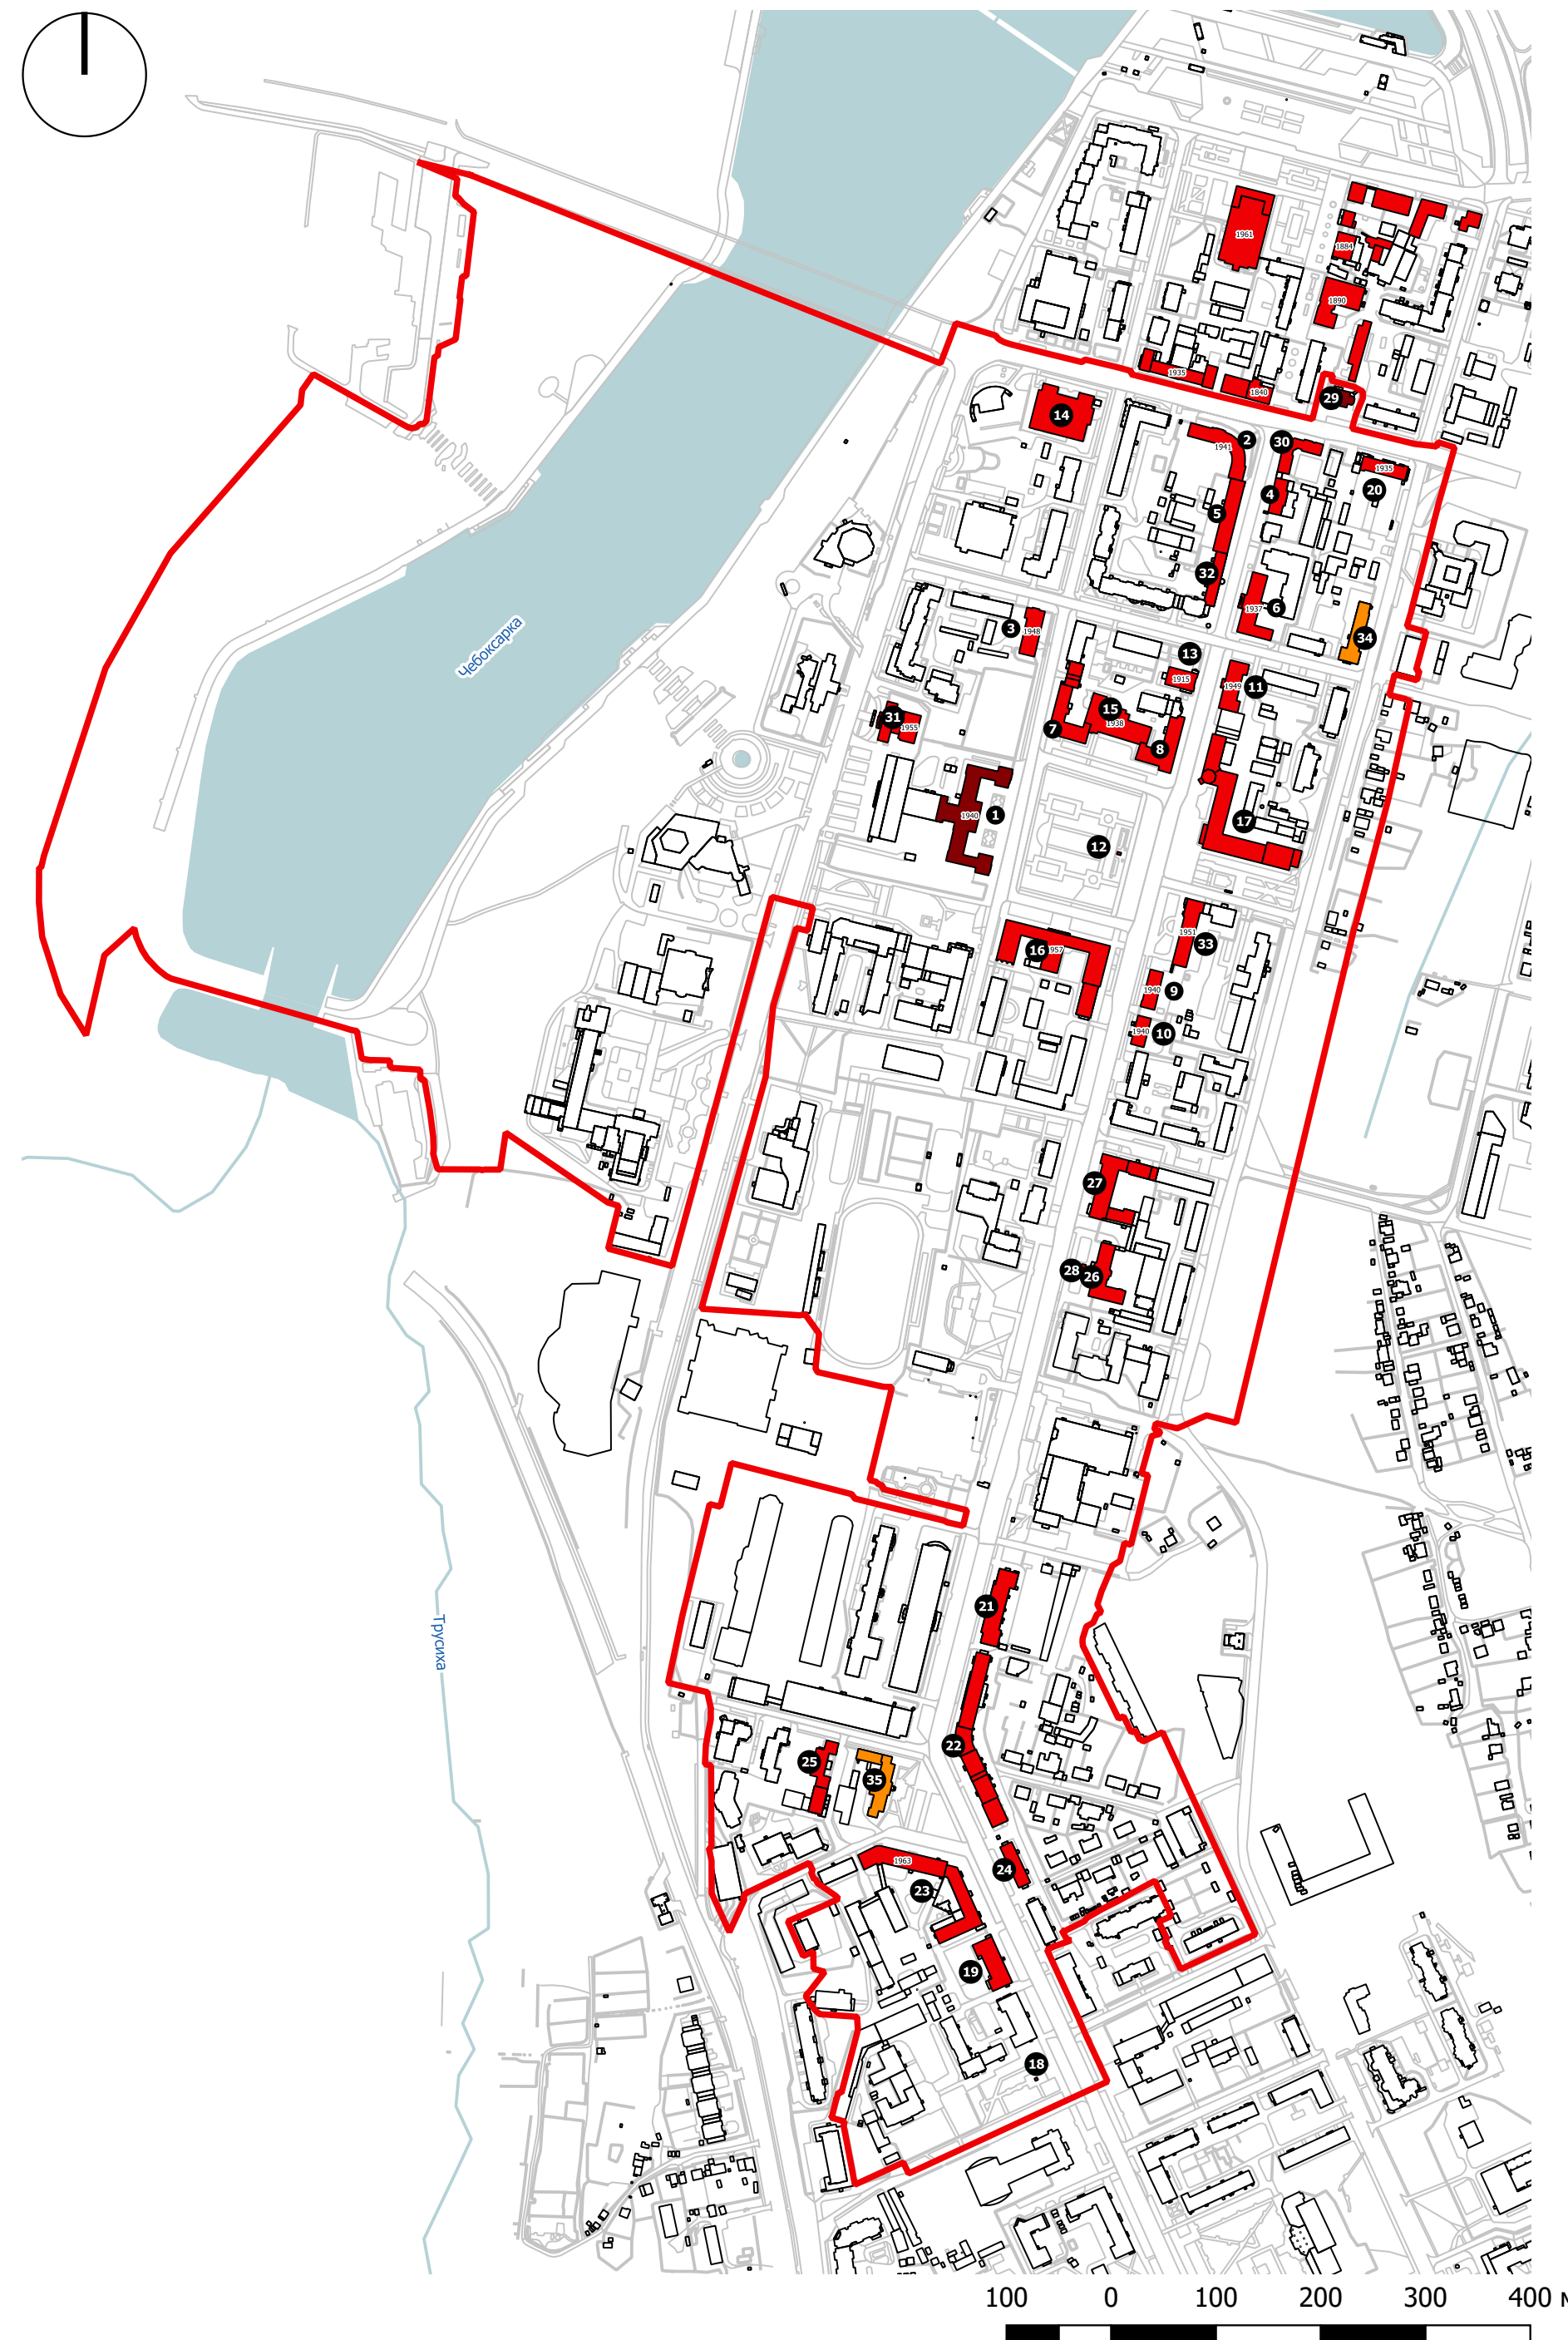

Схема местоположения объектов культурного наследия

Условные обозначения

- Объекты культурного наследия федерального значения
- Объекты культурного наследия регионального значения
- Объекты культурного наследия выявленные

1 № п/п объектов культурного наследия

Границы территории исследования

Примечание

Аннотированный список объектов культурного наследия, расположенных на исследуемой территории см. Раздел 1, п. 4

Изм.	Кол.уч.	Лист	№Док.	Подп.	Дата