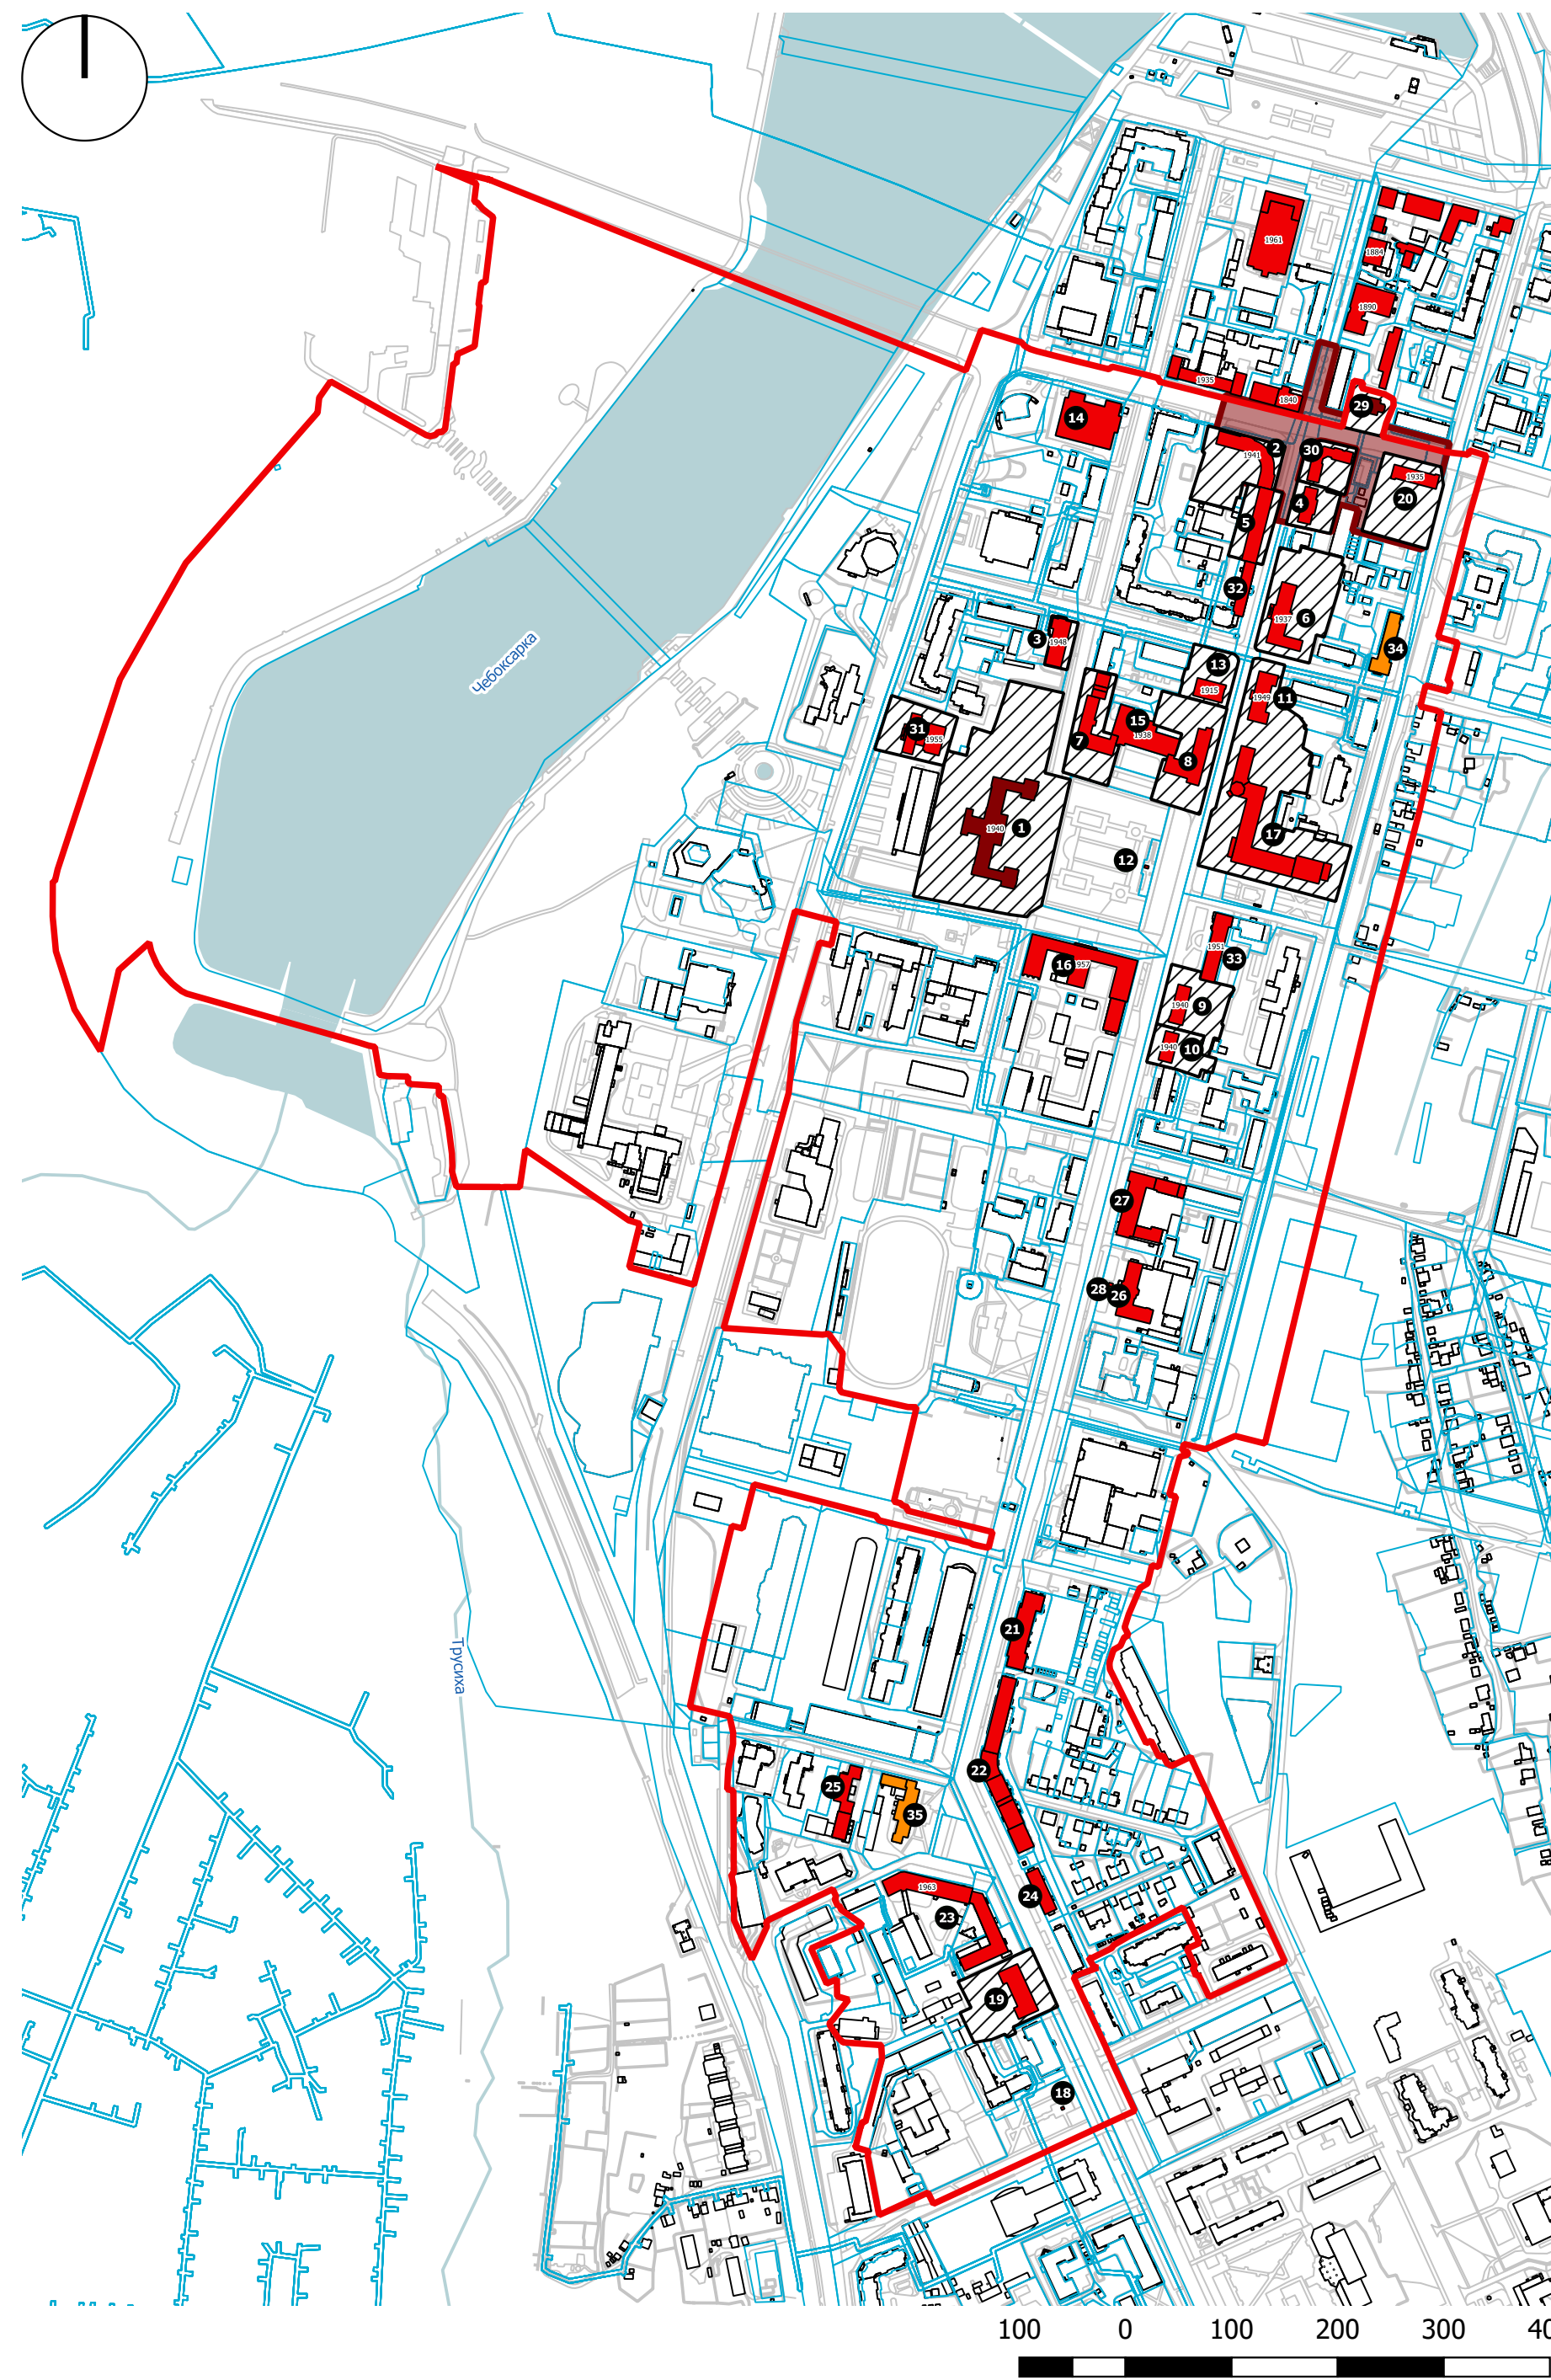

# Схема землепользования (существующее положение)

## Условные обозначения

- Объекты культурного наследия федерального значения
- Объекты культурного наследия регионального значения
- Объекты культурного наследия выявленные
- Объекты капитального строительства

**1** № п/п объектов культурного наследия

- Границы исследуемой территории
- Кадастровые границы земельных участков

- Установленные границы территории объектов культурного наследия
- Установленные границы охранной зоны объектов культурного наследия

## Примечание

Аннотированный список объектов культурного наследия, расположенных на исследуемой территории см. Раздел 1, п. 4

Изм.	Кол.уч.	Лист	№Док.	Подп.	Дата