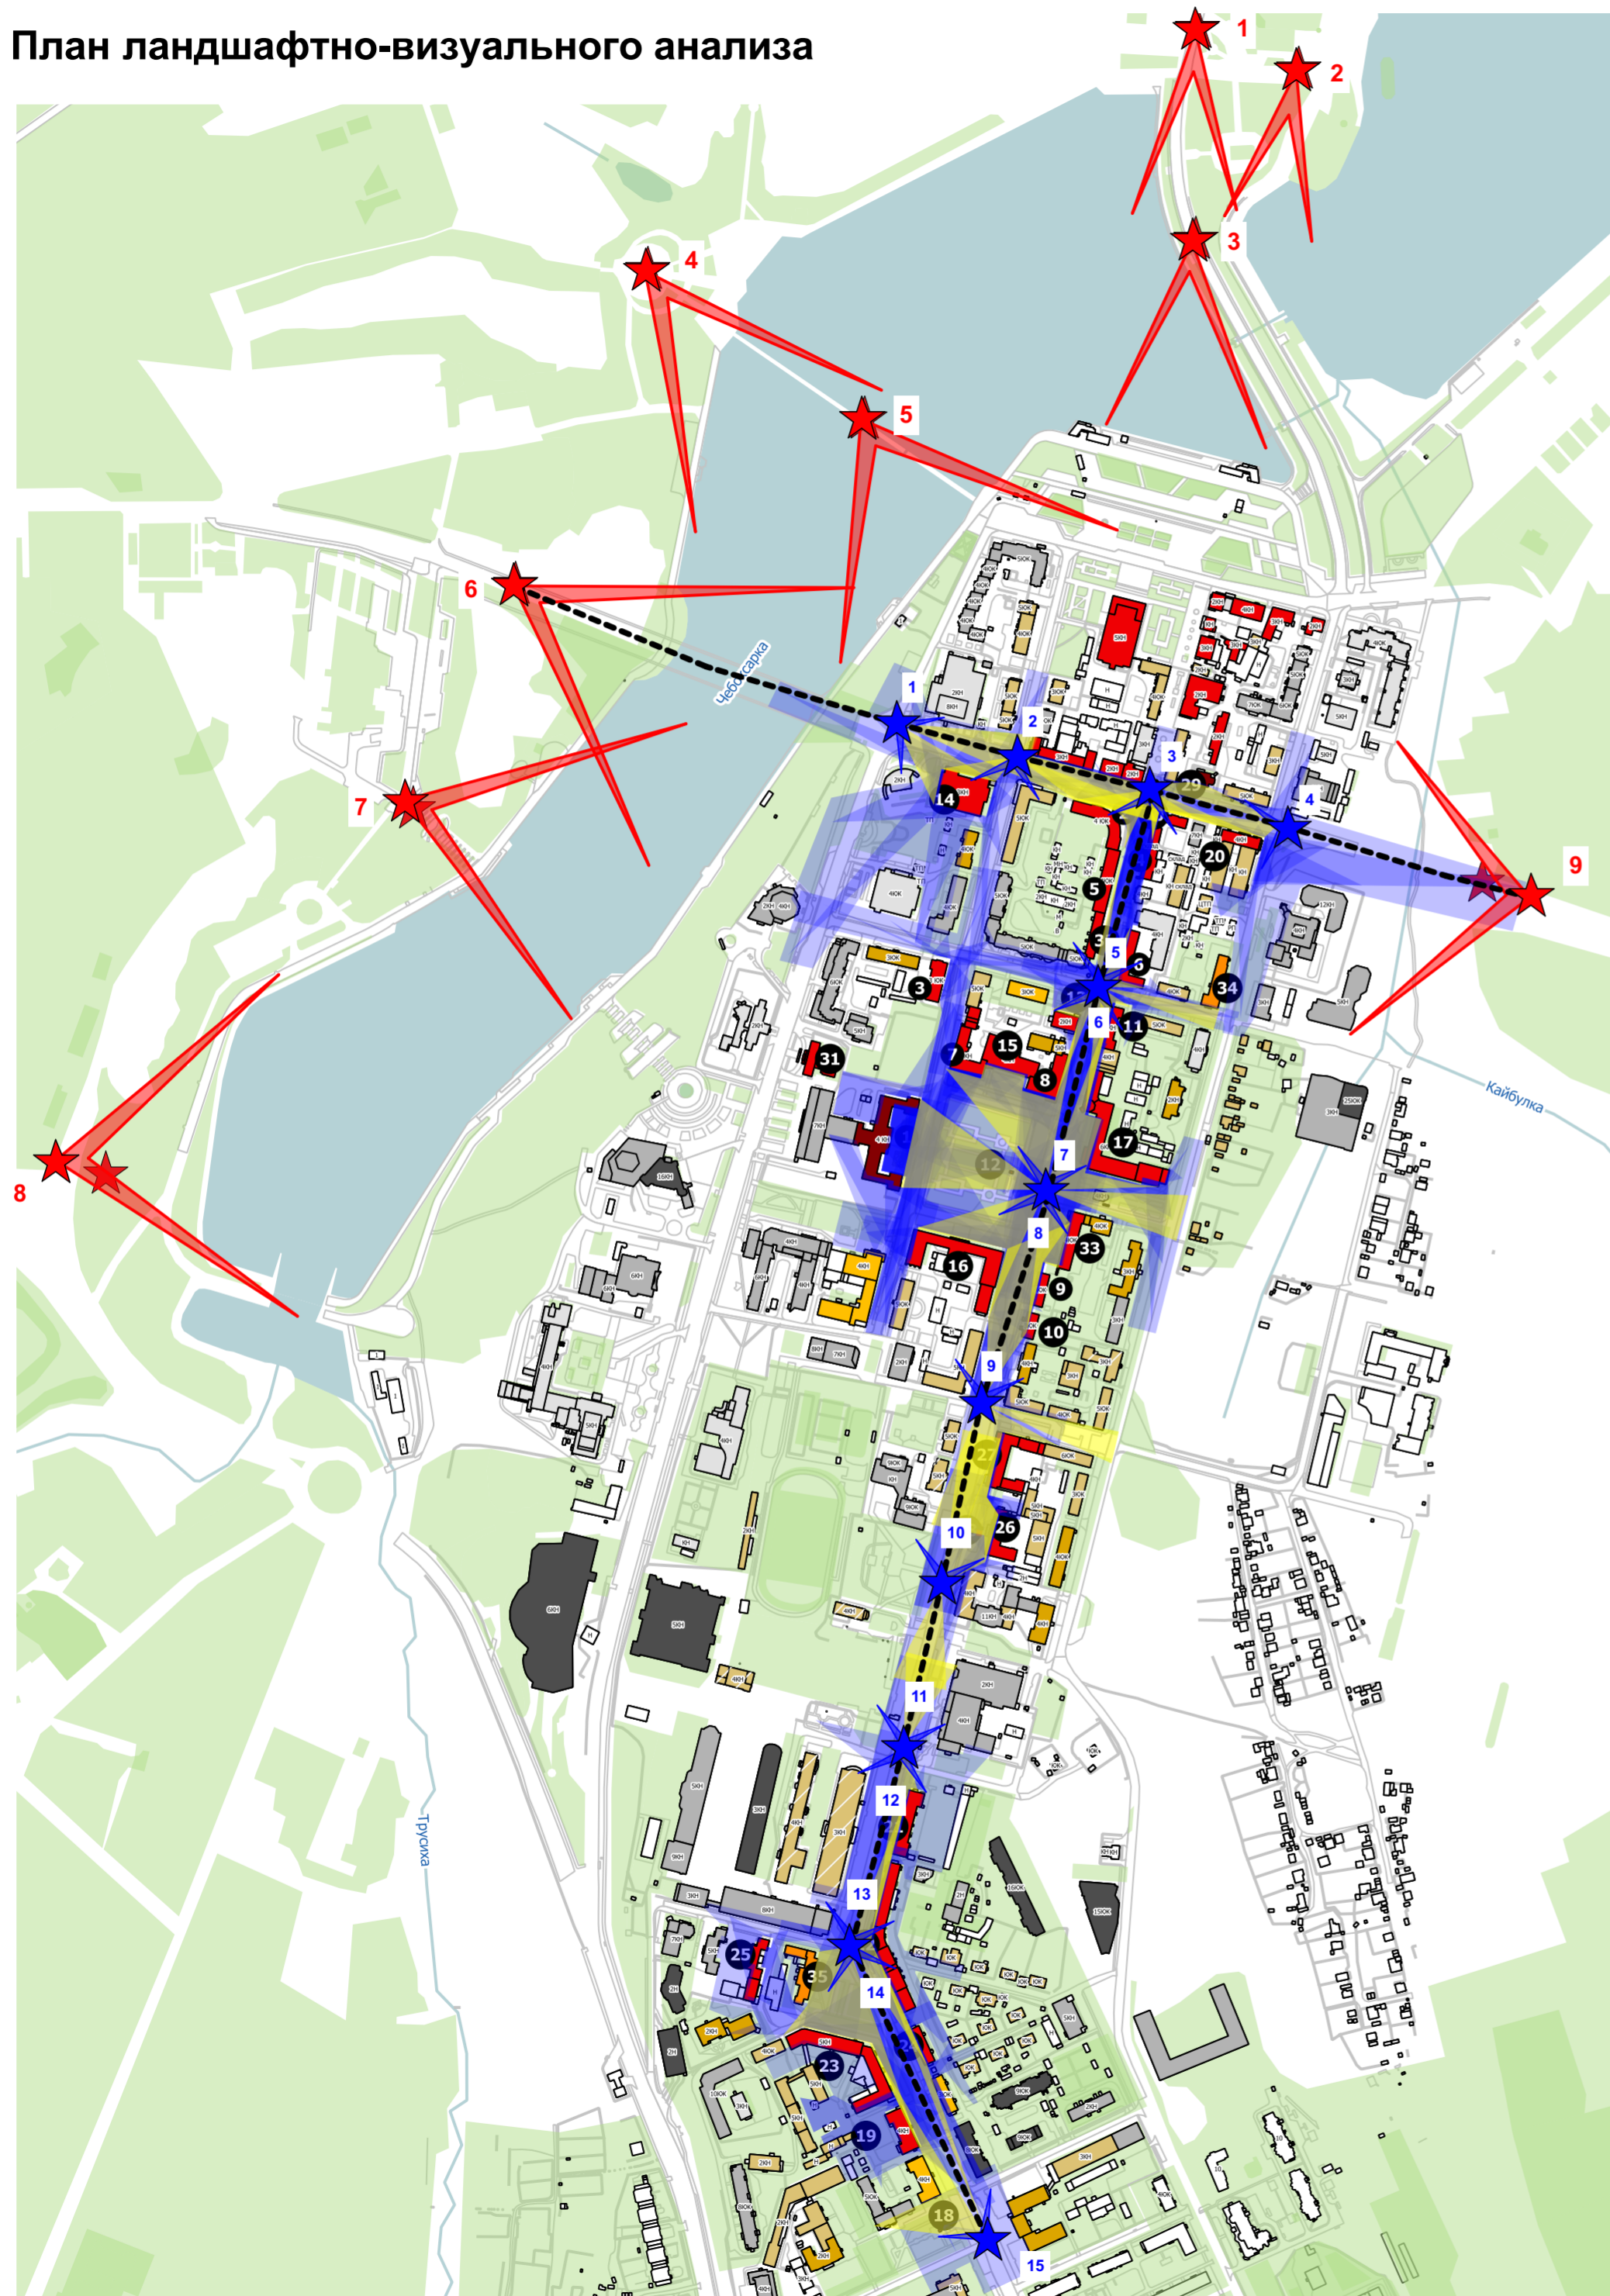

# План ландшафтно-визуального анализа

## Условные обозначения

- Объекты культурного наследия федерального значения
- Объекты культурного наследия регионального значения
- Объекты культурного наследия выявленные
  
- Объекты исторической застройки, обладающие признаками объектов культурного наследия
- Объекты исторической ценной застройки
- Объекты исторической средовой застройки
- Объекты исторической застройки, искаженные современными надстройками и пристройками
- Современная застройка, адаптированная к характеру исторической градостроительной среды
- Современная застройка, не адаптированная к характеру исторической градостроительной среды
- Современная застройка, диссонирующая с характером исторической градостроительной среды
- Хозяйственные постройки и пристройки
  
- ★ внешние видовые точки зрительного восприятия
- ★ внутренние видовые точки зрительного восприятия
- ↗ луч видимости
  
- бассейн видимости объектов культурного наследия с точек обзора объектов
- бассейн видимости объектов культурного наследия с внутренних точек восприятия
  
- трасса непрерывного зрительного восприятия

## Примечание

Аннотированный список точек обзора визуального восприятия и бассейнов видимости объектов культурного наследия восприятия см. Раздел 2, п. 5.5

Аннотированный список внешних и внутренних видовых точек визуального восприятия см. Раздел 2, п. 5.6