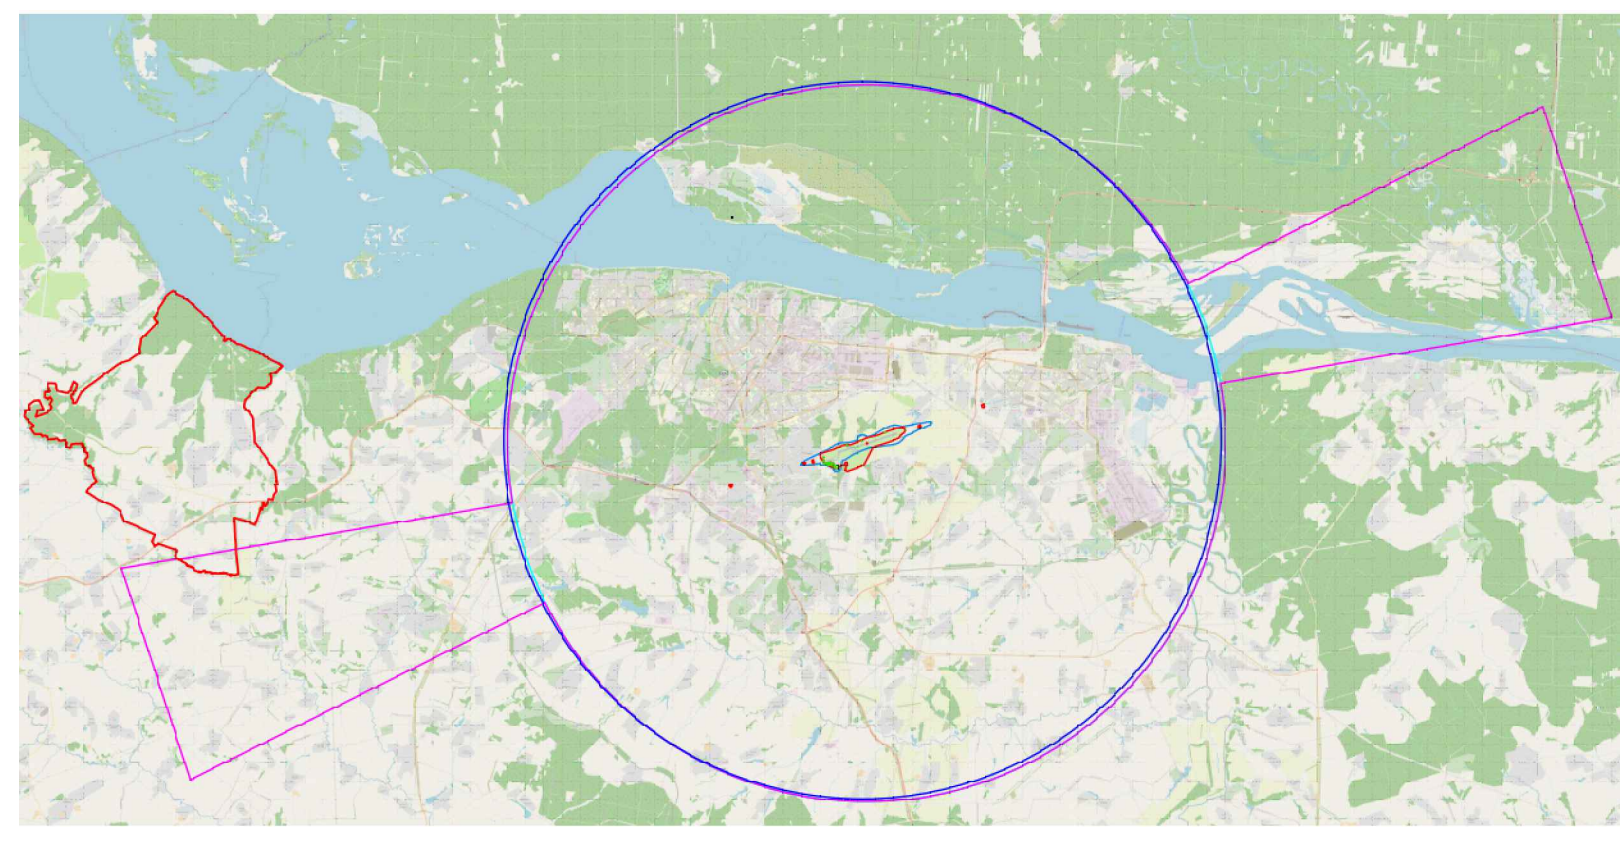

1. **Границы:**
2. Кадикасинское сельское поселение Моргаушского района Чувашской Республики населенных пунктов
3. **Жилые зоны:**
4. Ж-1 Зона застройки индивидуальными жилыми домами
5. **Общественно-деловые зоны:**
6. О-1 Зона общественно-делового назначения
7. **Производственные и коммунальные зоны:**
8. П-1 Производственная зона
9. **Зоны инженерной и транспортной инфраструктуры:**
10. И-1 Зона инженерной инфраструктуры
11. **Зоны сельскохозяйственного использования:**
12. СХ-2 Зона размещения сельскохозяйственных предприятий
    - СХ-3 Зона садоводства, огородничества и дачного хозяйства
13. **Зоны специального назначения:**
14. Св-1 Зона специального назначения, связанная с захоронениями
15. **Рекреационные зоны:**
16. Р-1 Зона рекреационного назначения
17. **Территории, для которых градостроительные регламенты не устанавливаются:**
18. Л Земли лесного фонда
    - В Земли, покрытые поверхностными водами водного фонда
    - ОХ Зона особо охраняемых природных территорий
    - СХ-1 Земли сельскохозяйственных угодий
19. **Зоны с особыми условиями использования территорий:**
20. санитарно-защитная зона
    - охранная зона
    - водоохранная зона
    - прибрежная защитная полоса
    - 1 пояс зоны санитарной охраны источников водоснабжения
    - приаэродромная территория аэродрома Чебоксары (подзона 3, подзона 5)
21. Приаэродромные территории аэродрома Чебоксары