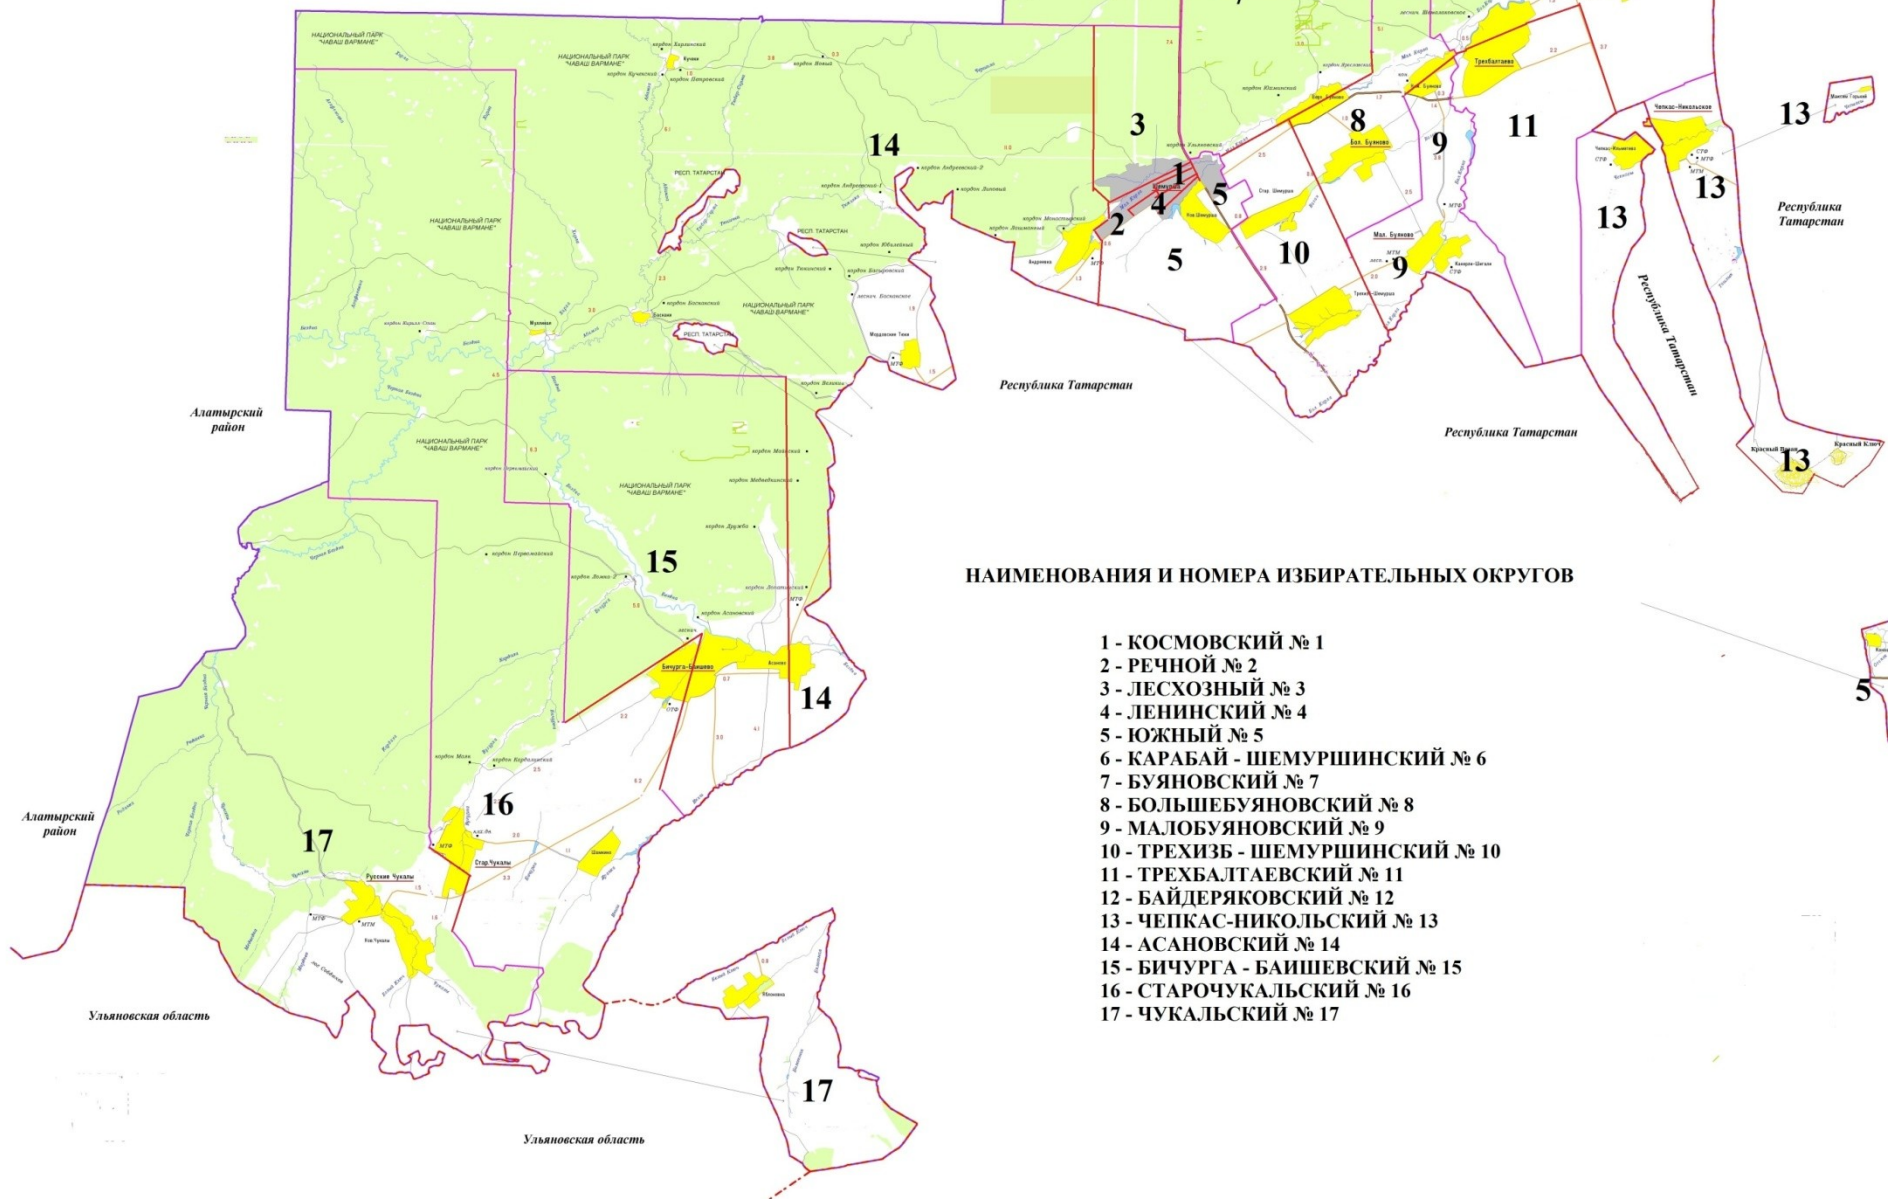

**ГРАФИЧЕСКОЕ ИЗОБРАЖЕНИЕ СХЕМЫ
ИЗБИРАТЕЛЬНЫХ ОКРУГОВ ДЛЯ ПРОВЕДЕНИЯ ВЫБОРОВ
ДЕПУТАТОВ СОБРАНИЯ ДЕПУТАТОВ
ШЕМУРШИНСКОГО МУНИЦИПАЛЬНОГО ОКРУГА ЧУВАШСКОЙ РЕСПУБЛИКИ**

УТВЕРЖДЕНО
РЕШЕНИЕМ
ШЕМУРШИНСКОЙ ТИК
от 12 мая 2022 г. № 31/148-V

НАИМЕНОВАНИЯ И НОМЕРА ИЗБИРАТЕЛЬНЫХ ОКРУГОВ

- 1 - КОСМОВСКИЙ № 1
- 2 - РЕЧНОЙ № 2
- 3 - ЛЕСХОЗНЫЙ № 3
- 4 - ЛЕНИНСКИЙ № 4
- 5 - ЮЖНЫЙ № 5
- 6 - КАРАБАЙ - ШЕМУРШИНСКИЙ № 6
- 7 - БУЯНОВСКИЙ № 7
- 8 - БОЛЬШЕБУЯНОВСКИЙ № 8
- 9 - МАЛОБУЯНОВСКИЙ № 9
- 10 - ТРЕХИЗБ - ШЕМУРШИНСКИЙ № 10
- 11 - ТРЕХБАЛТАЕВСКИЙ № 11
- 12 - БАЙДЕРЯКОВСКИЙ № 12
- 13 - ЧЕПКАС-НИКОЛЬСКИЙ № 13
- 14 - АСАНОВСКИЙ № 14
- 15 - БИЧУРГА - БАИШЕВСКИЙ № 15
- 16 - СТАРОЧУКАЛЬСКИЙ № 16
- 17 - ЧУКАЛЬСКИЙ № 17