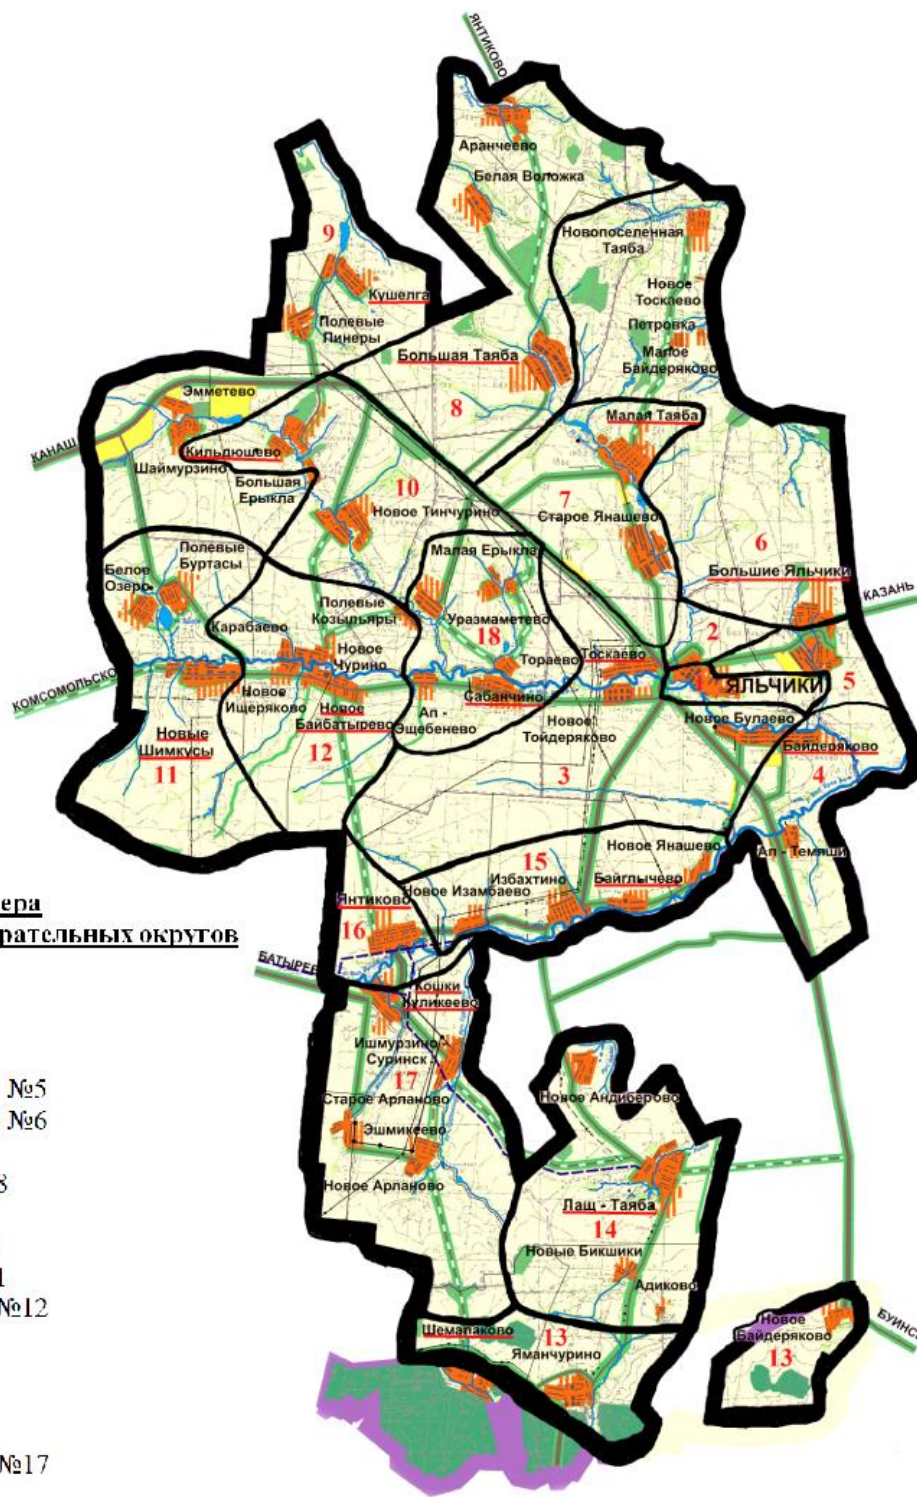

Графическое изображение схемы одномандатных
избирательных округов для проведения выборов депутатов
Собрания депутатов
Яльчикского муниципального округа Чувашской Республики

**Наименования и номера
одномандатных избирательных округов**

- Яльчикский -1 №1
- Яльчикский -2 №2
- Тоскавский №3
- Байдеряковский №4
- Большаяяльчикский -1 №5
- Большаяяльчикский - 2 №6
- Малотаябинский №7
- Большетаябинский №8
- Купеттипский №9
- Кильдюшевский №10
- Новошимкусский №11
- Новобайбатырсовский №12
- Шемадановский №13
- Лацтяябинский №14
- Байгычевский №15
- Янтиковский №16
- Кошкикулкесевский №17
- Сабанчинский №18