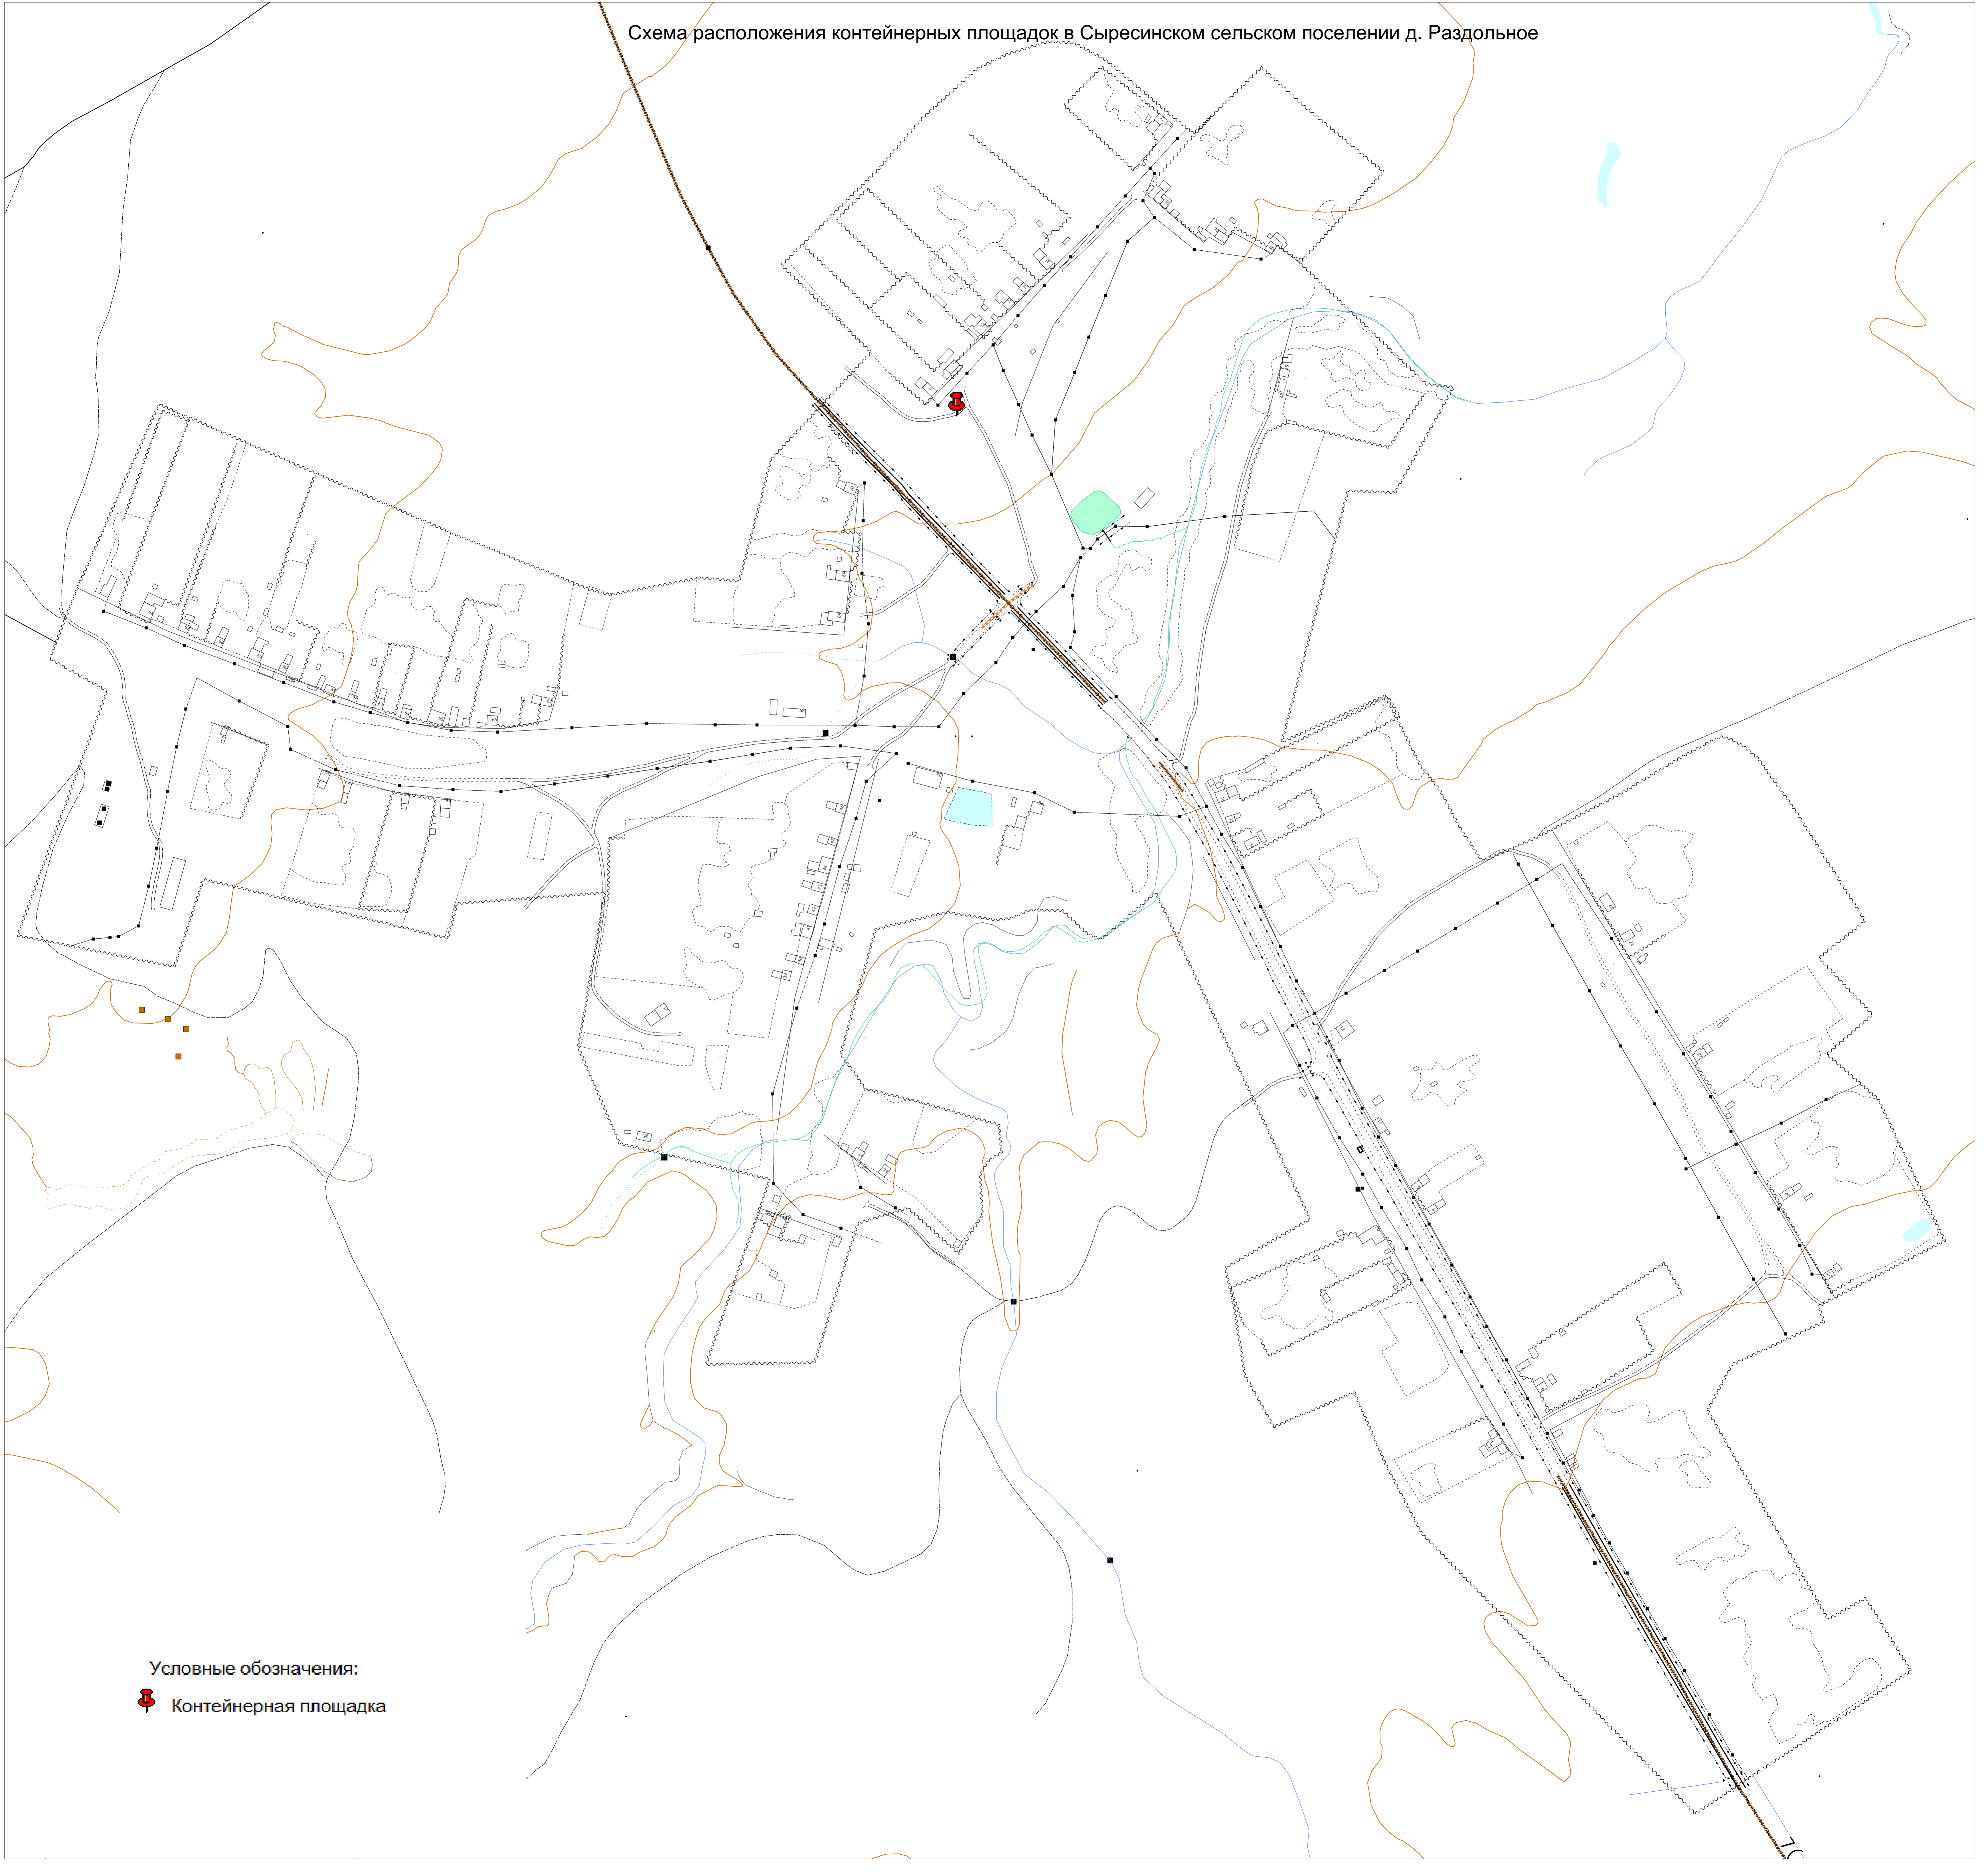

Схема расположения контейнерных площадок в Сыресинском сельском поселении д. Раздольное

Условные обозначения:

 Контейнерная площадка