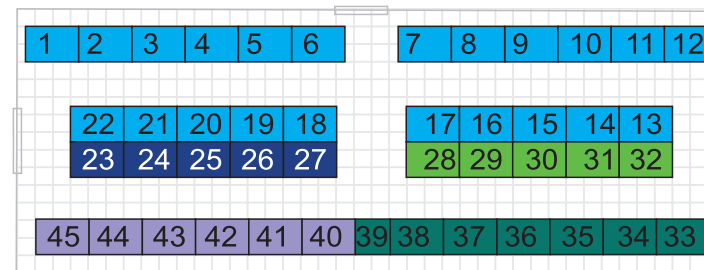

21-24 июня

ПЛОЩАДЬ ТЕАТРА ОПЕРЫ И БАЛЕТА

XXVI МЕЖРЕГИОНАЛЬНАЯ ОТРАСЛЕВАЯ ВЫСТАВКА
РЕГИОНЫ
СОТРУДНИЧЕСТВО БЕЗ ГРАНИЦ

expoclaster@mail.ru
8 (8352) 21-66-24, 22-45-60

ТЕРРИТОРИЯ
ЗАСТРОЙКИ ВЫСТАВКИ

ОСНОВНОЙ ШАТЕР

ВНИМАНИЕ!

Заявки на участие в выставке принимаются до 20 мая 2019 года. После 20 мая стоимость участия повышается на 30%.

шатер А 15x60м (900м2)

шатер В 15x40м (600м2)

Уличные шатры 5x5 м (25м²)

шатер С

Направления выставки:

Основной Шатер

Цена указана за 4 дня участия в выставке

Место в шатрах (А) и (В)
3x2 (6 м²)

5 000 р. / м²

Оборудованная площадь панели Октапорт,
розетка, напольное покрытие, ковролин.

Уличные шатры

Цена указана за 4 дня участия в выставке