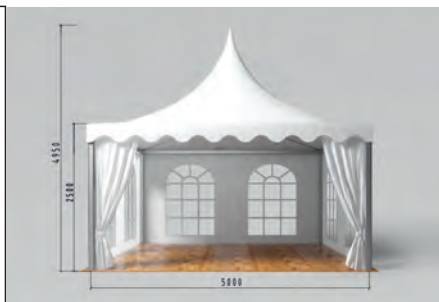

Арочный шатер
10x10 (100 м²)

1 000 р. / м²
Не оборудованная площадь.

Шатер пагода
5x5 (25 м²)

2 800 р. / м²
не оборудованная площадь

ВНИМАНИЕ! 22,23,24 июня в арочном шатре предоставляется бесплатное место на один час для проведения презентаций.