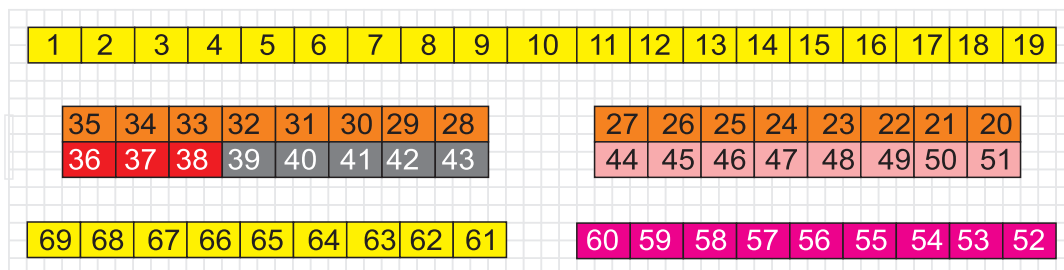

21-24 июня

ПЛОЩАДЬ ТЕАТРА ОПЕРЫ И БАЛЕТА

XXVI МЕЖРЕГИОНАЛЬНАЯ ОТРАСЛЕВАЯ ВЫСТАВКА
РЕГИОНЫ
СОТРУДНИЧЕСТВО БЕЗ ГРАНИЦ

expoclaster@mail.ru
8 (8352) 21-66-24, 22-45-60

ТЕРРИТОРИЯ
ЗАСТРОЙКИ ВЫСТАВКИ

ОСНОВНОЙ ШАТЕР

ВНИМАНИЕ!

Заявки на участие в выставке принимаются до 20 мая 2019 года. После 20 мая стоимость участия повышается на 30%.

шатер А 15x60м (900м2)

шатер В 15x40м (600м2)

Уличные шатры 5x5 м (25м²)

шатер С

Направления выставки:

Основной Шатер

Цена указана за 4 дня участия в выставке

Место в шатрах (А) и (В)
3x2 (6 м²)

5 000 р. / м²

Оборудованная площадь панели Октапорт,
розетка, напольное покрытие, ковролин.

Уличные шатры

Цена указана за 4 дня участия в выставке