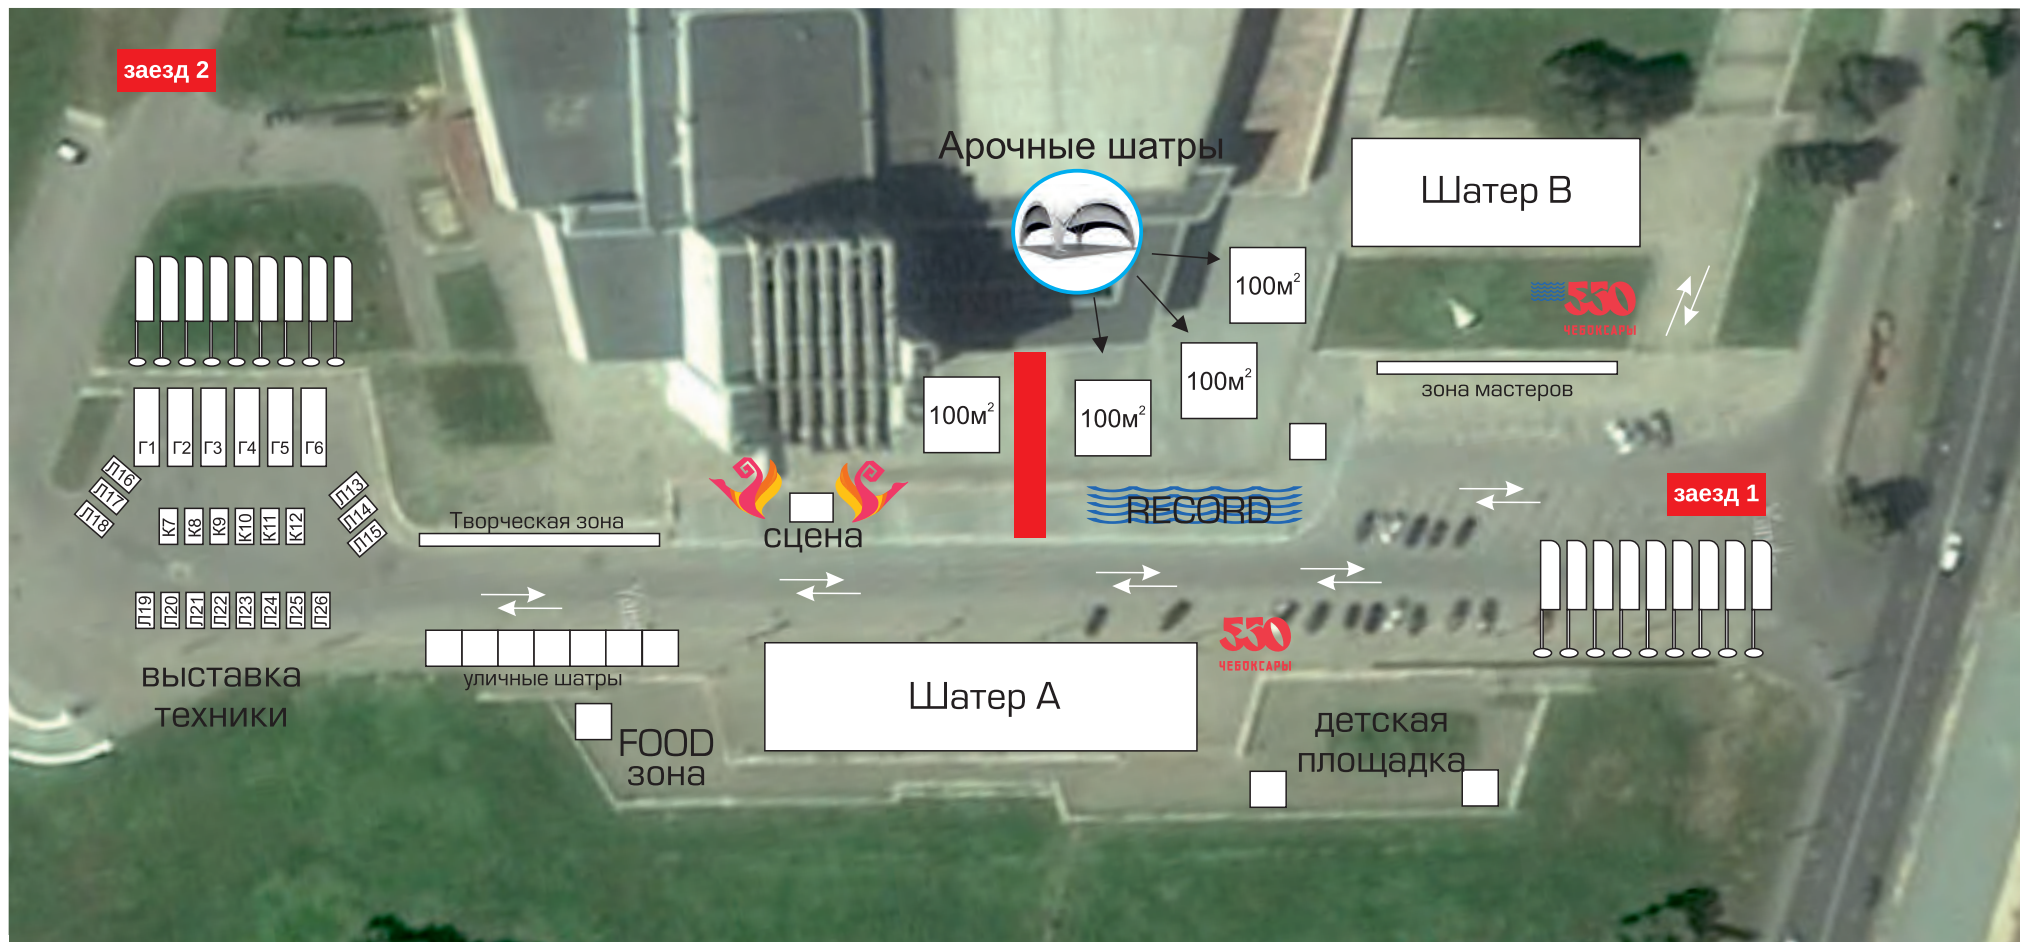

21-24 июня

ПЛОЩАДЬ ТЕАТРА ОПЕРЫ И БАЛЕТА

XXVI МЕЖРЕГИОНАЛЬНАЯ ОТРАСЛЕВАЯ ВЫСТАВКА
РЕГИОНЫ
СОТРУДНИЧЕСТВО БЕЗ ГРАНИЦ

expoclaster@mail.ru
8 (8352) 21-66-24, 22-45-60

ТЕРРИТОРИЯ
ЗАСТРОЙКИ ВЫСТАВКИ

ОСНОВНОЙ ШАТЕР