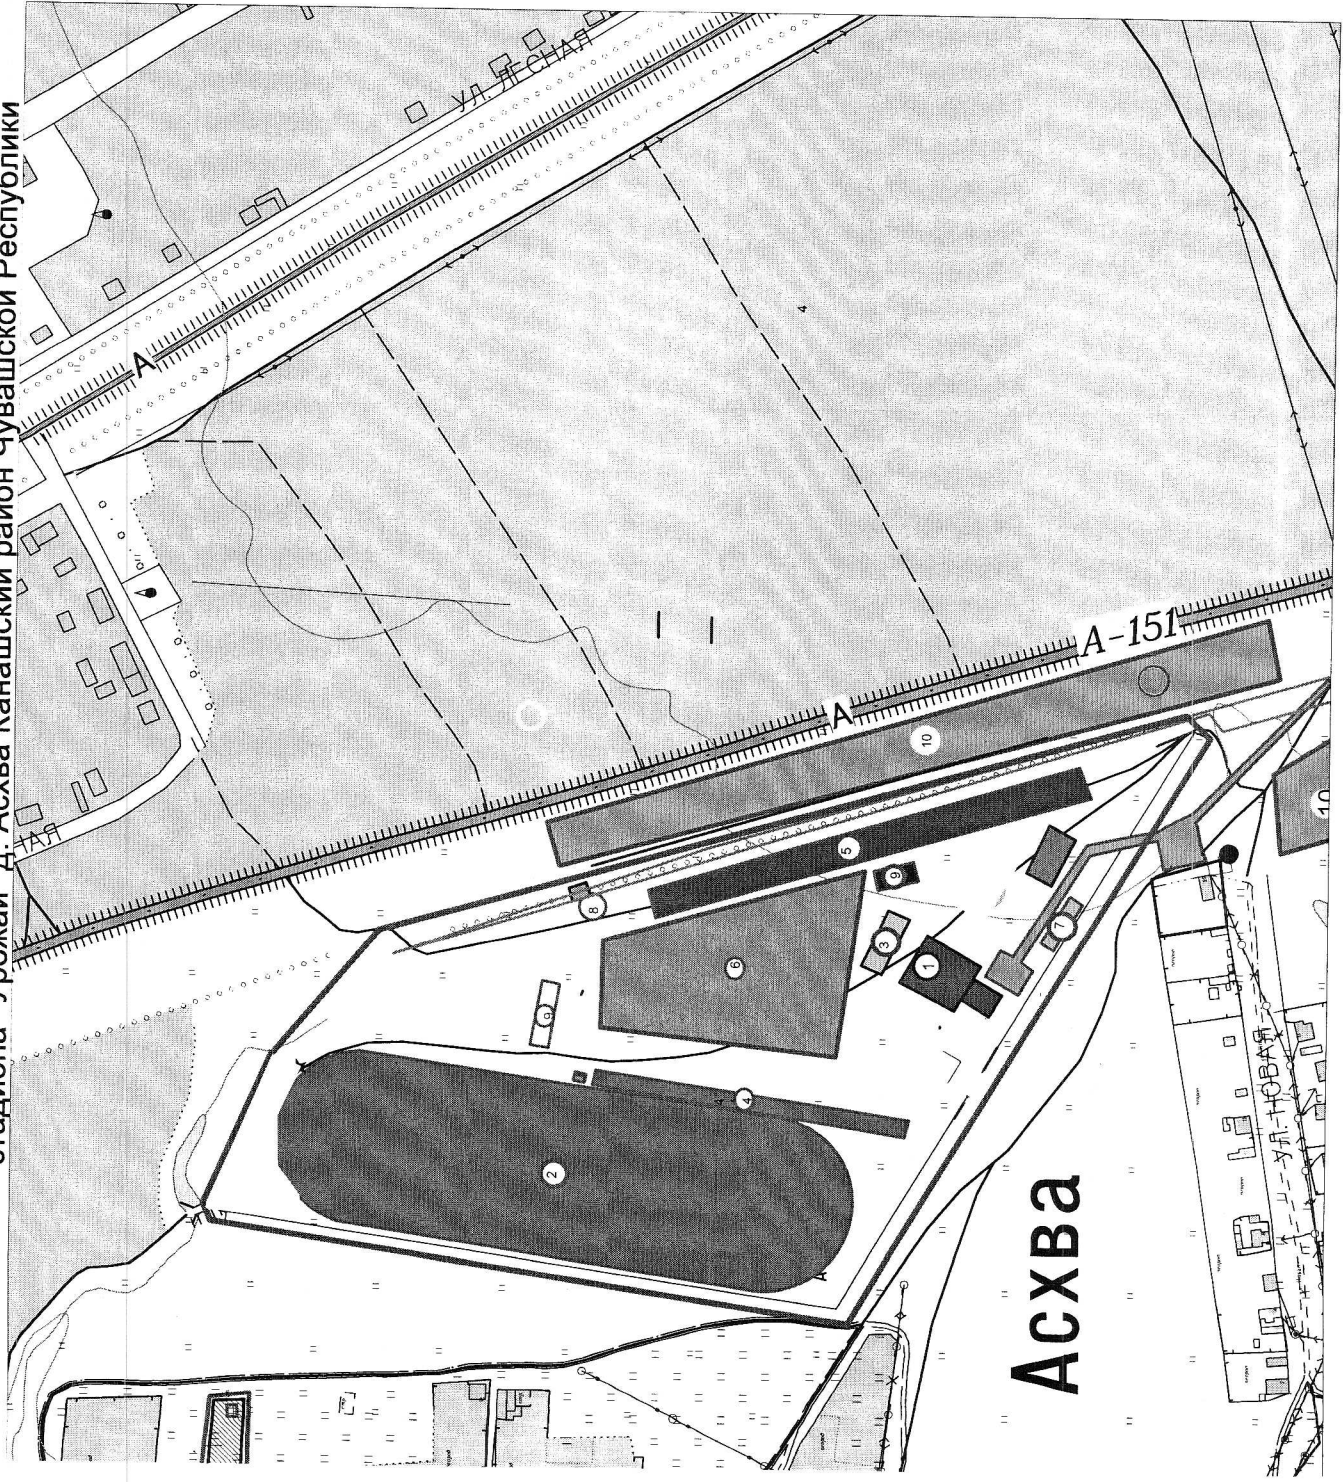

Летний этап XVIII спартакиады работников органов государственной власти Чувашской Республики  
и органов местного самоуправления

Схема

стадиона "Урожай" д. Асхва Канашский район Чувашской Республики

**АСХВА**

Утверждаю:  
Глава администрации Канашского района  
В.Н. Степанов

Месторасположение объектов:

1. Сцена
2. Ипподром - спортплощадки
3. Площадка " фотовыставка"
4. Площадка "Органы государственной власти ЧР"
5. Площадка "Органы местного самоуправления ЧР"
6. Спортивные площадки
7. Гостевой дом
8. Туалет
9. Торговые ряды
10. Автостоянка