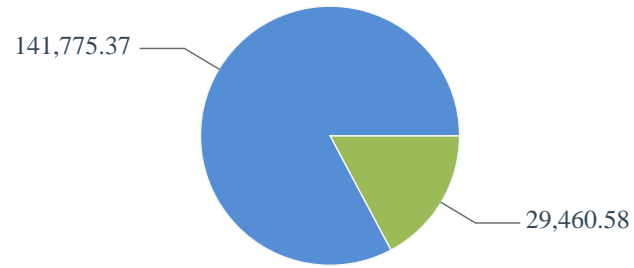

31 2020

“(E4-97)

( - )”

1.	2.	3.	4.	5.
				
				--

1.

/				

3.

2

31 2020  
: 171 235,95 .

31 2020  
: 0,00 .

31 2020  
: 0,00 .

31 2020  
: 0,00 .

/			, .			, .		(8)/(5)*100	
			4	5	6	7	8		
1	2	3	4	5	6	7	8	9	10
1		(02)	120 536,20	120 536,20	120 536,20	41 837,69	11 483,90	9,53	
1.1			120 536,20	120 536,20	120 536,20	41 837,69	11 483,90	9,53	
1.1.1			120 536,20	120 536,20	120 536,20	41 837,69	11 483,90	9,53	
1.1.2			0,00	0,00	0,00	0,00	0,00	0,00	
1.1.3			0,00	0,00	0,00	0,00	0,00	0,00	
1.4			0,00	0,00	0,00	0,00	0,00	0,00	
2		(04)	27 418,80	27 418,80	13 624,90	13 624,90	871,83	3,18	
2.1			27 418,80	27 418,80	13 624,90	13 624,90	871,83	3,18	