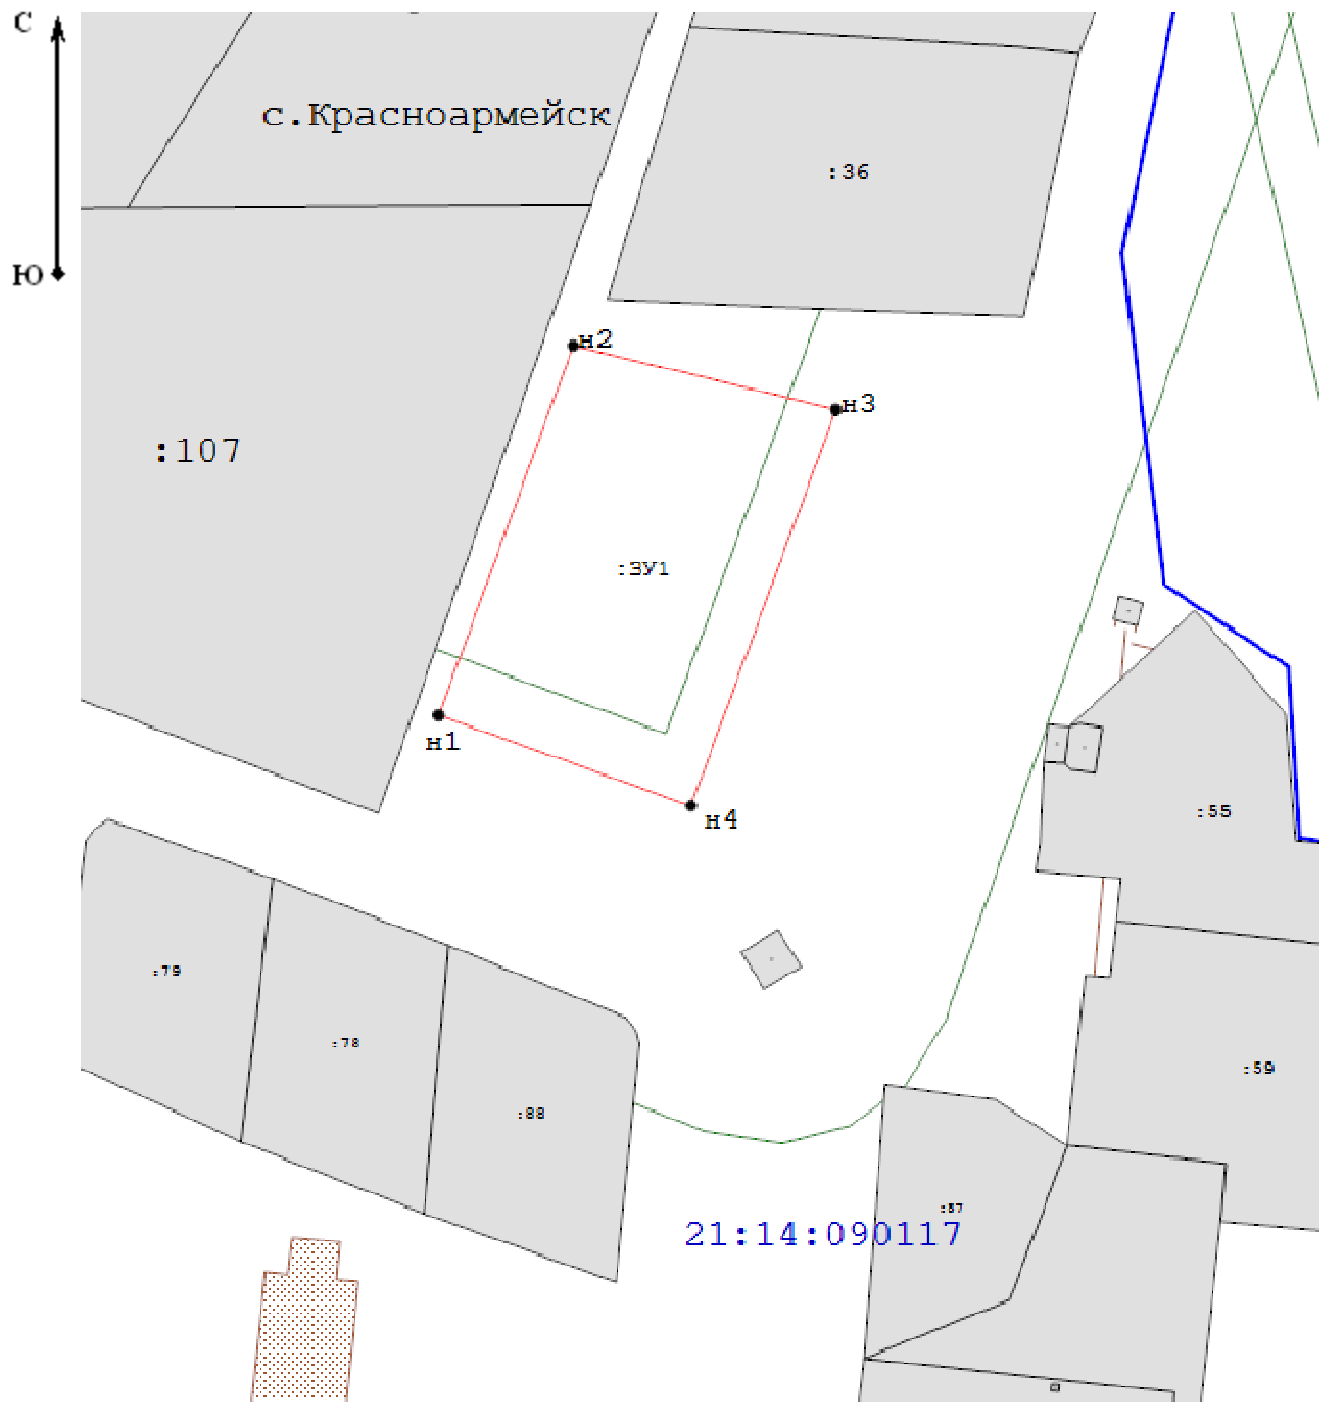

Зоны с особыми условиями использования территории

Масштаб 1:1 000

Условные обозначения:

-  н6 - Образующая точка, сведения о которой позволяют однозначно определить ее местоположение
-  - Вновь образованная часть границы, сведения о которой достаточны для определения ее местоположения
-  - Граница кадастрового квартала
-  - Охранная зона
-  :2679 - Границы земельных участков, имеющиеся в ЕГРН
-  21:12:160801 - Номер кадастрового квартала