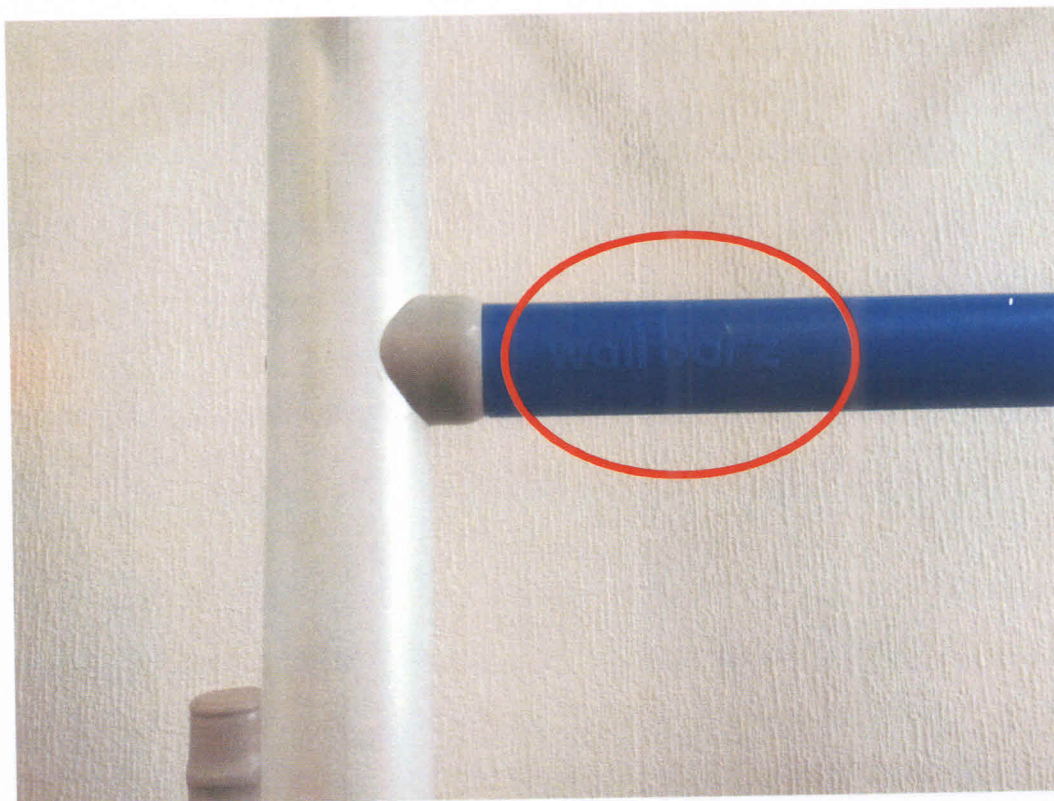

На Домашних спортивных комплексах производства компании ROMANA присутствуют:

Паспорт изделия

Вся продукция компании ROMANA комплектуется Паспортом изделия. На титульном листе Паспорта присутствуют фирменные логотип и наименование производителя, наименование и обозначение изделия. В паспорте содержится вся необходимая информация по изделию, а также дата производства тренажера, отметки отдела технического контроля о соответствии требованиям стандартов предприятия и ГОСТ'ам, отметки о годности изделия к эксплуатации, и о дате продажи.