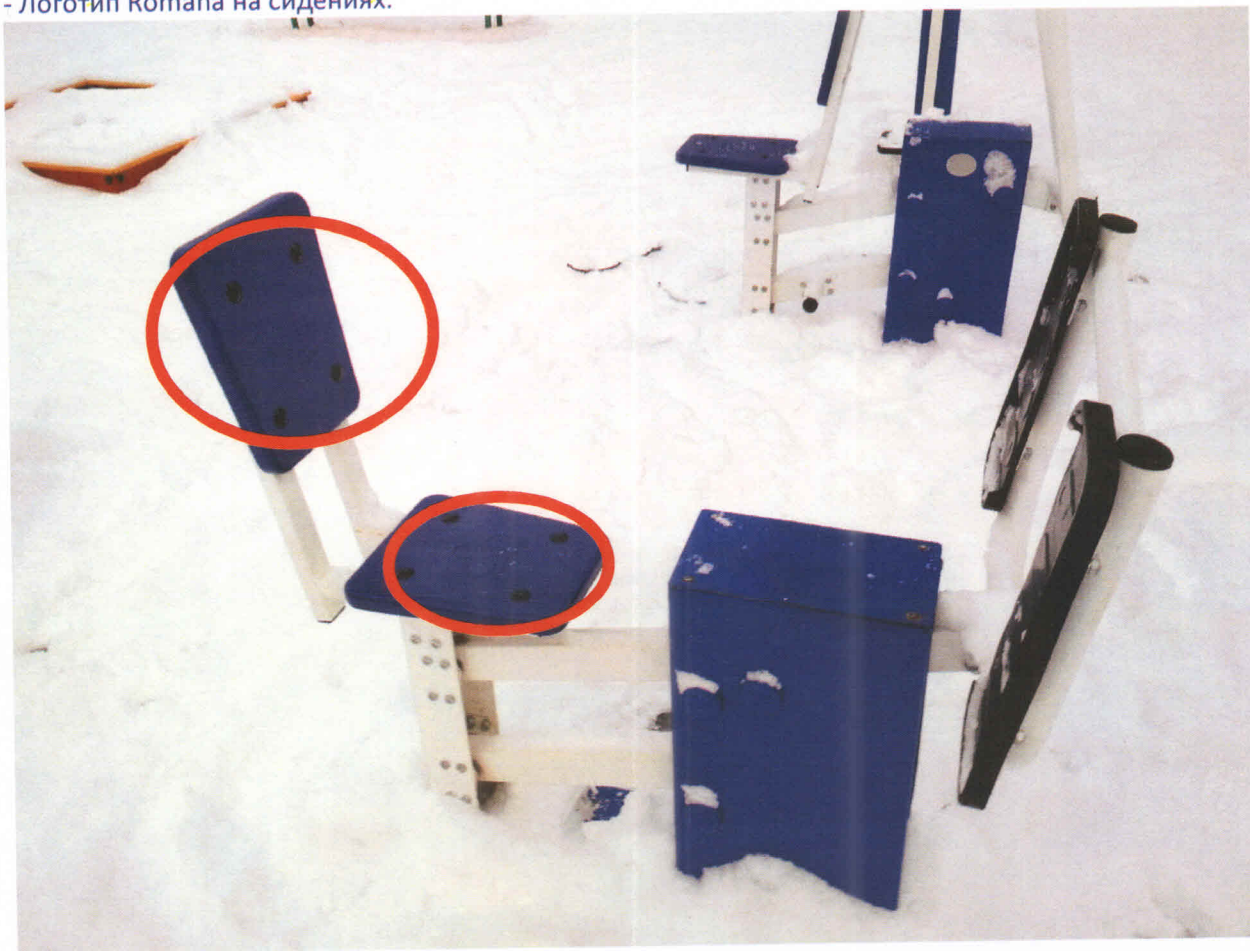

### 1. Внешние отличительные признаки

На уличных тренажерах компании ROMANA присутствуют:

- Информационная табличка, выполненная методом нанесения лазерной гравировки по металлу, которая содержит фирменный логотип производителя ROMANA, инструкцию по эксплуатации тренажера, наименование и обозначение, информацию про соответствие стандартам, дату производства и контактные данные производителя, а также индивидуальный идентификационный номер (VIN) уличного тренажера (ниже представлен пример информационной таблички).

- Маркировка логотипа ROMANA лазером на корпусе или металлических частях Уличных тренажеров (пример на фото).

- Логотип Романа на сидениях.

На Игровых комплексах производства компании ROMANA присутствуют: