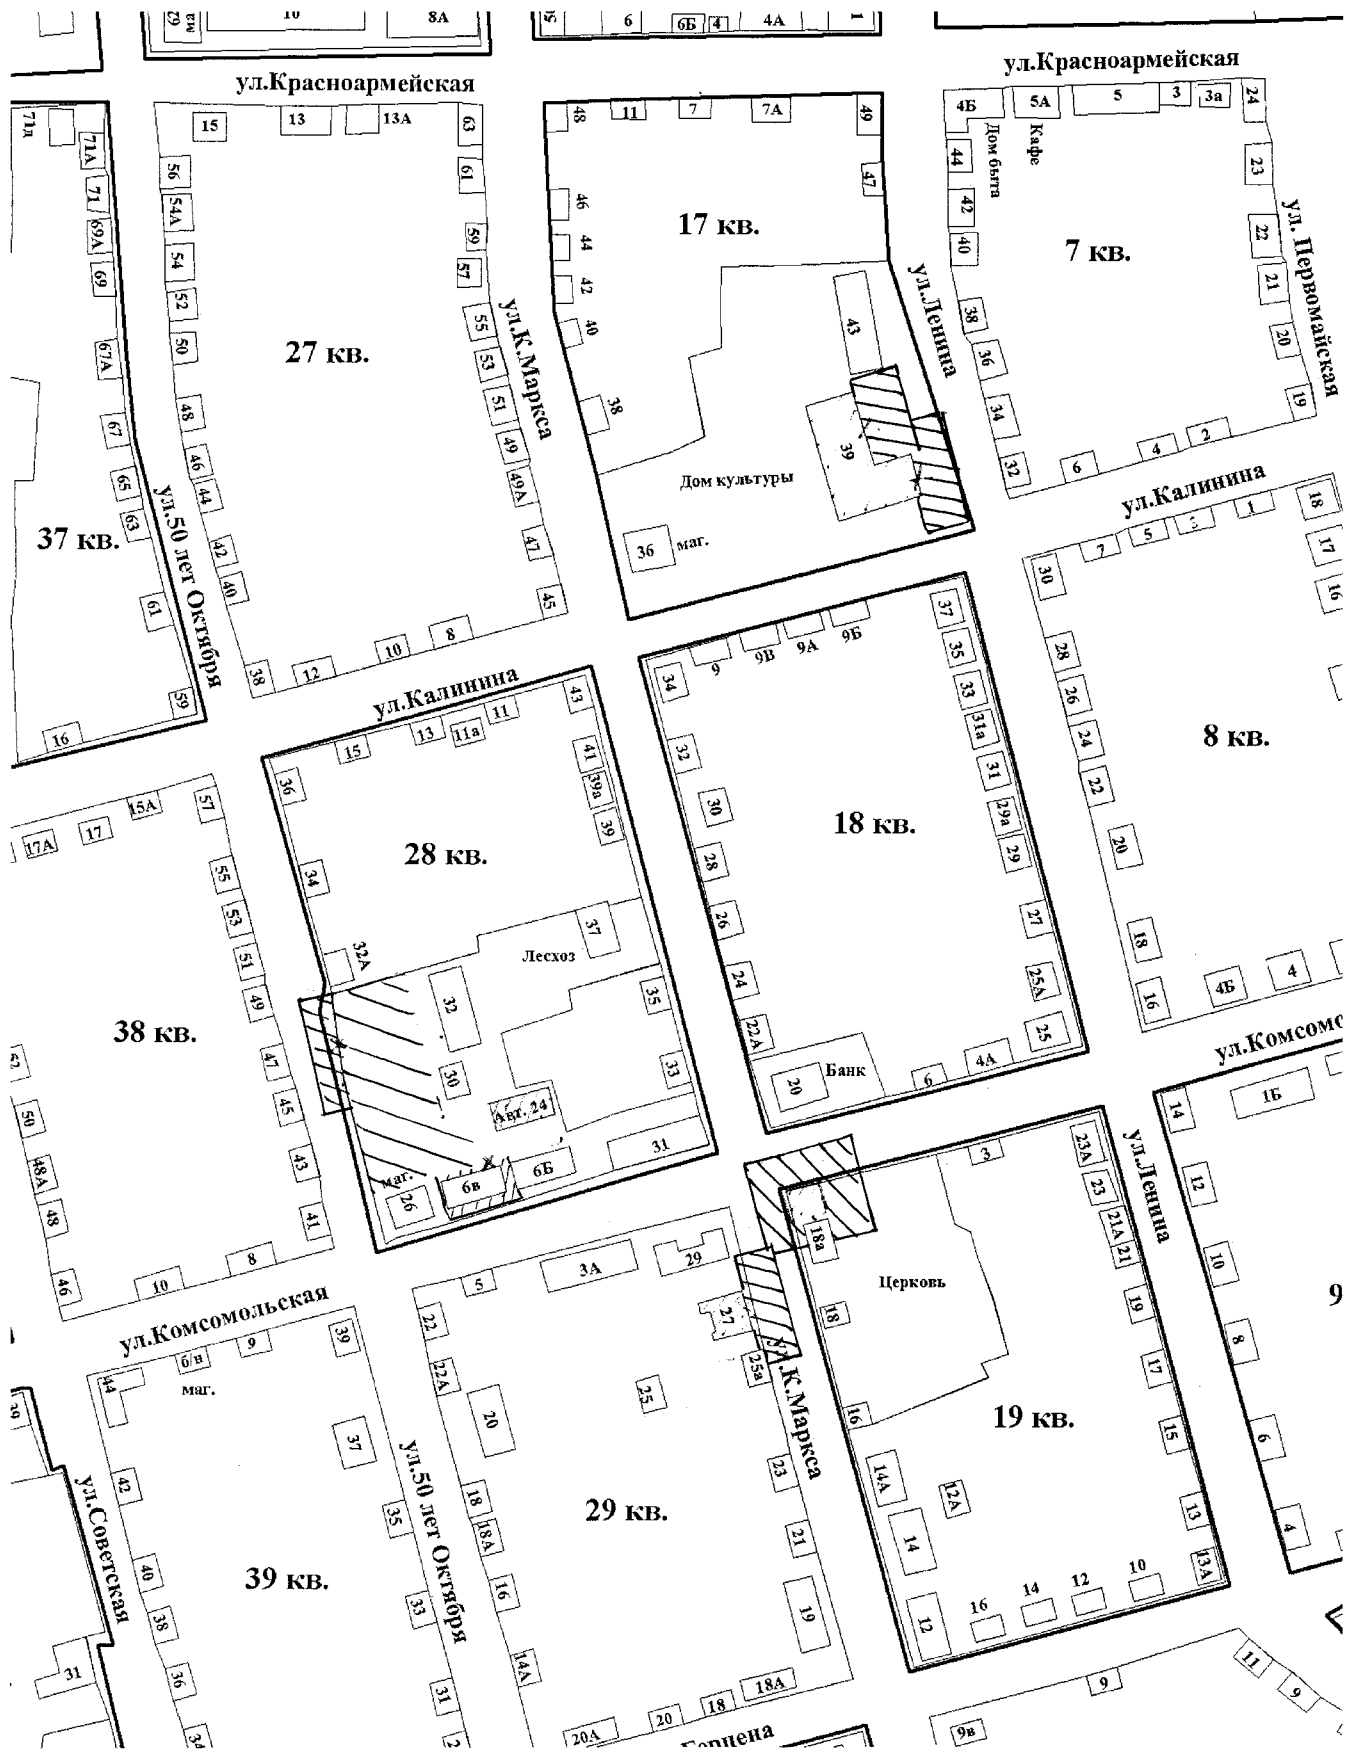

**Схема**  
**границ прилегающих территорий, к которым не допускается розничная**  
**продажа алкогольной продукции на территории Ядринского городского**  
**поселения Ядринского района**  
**(МДОУ детский сад «Сказка», МБОУ СОШ №2)**

**Схема  
границ прилегающих территорий, к которым не допускается розничная  
продажа алкогольной продукции на территории Ядринского городского  
поселения Ядринского района (Офис врача общей практики)**

## Схема

границ прилегающих территорий, к которым не допускается розничная  
продажа алкогольной продукции на территории Ядринского городского  
поселения Ядринского района  
(Рынок ООО «Торговый комплекс «Ядринский», Ядринский агротехнический  
техникум, МДОУ детский сад «Золотой ключик», детский дом творчества,  
спорт.школа, МБОУ СОШ №3, МБОУ СОШ №3 (начальная школа))

### Схема

границ прилегающих территорий, к которым не допускается розничная продажа алкогольной продукции на территории Ядринского городского поселения Ядринского района (Автостанция, МБУК «Ядринский Дом культуры», МБУК «Ядринская центральная библиотека», площадь Ленина)