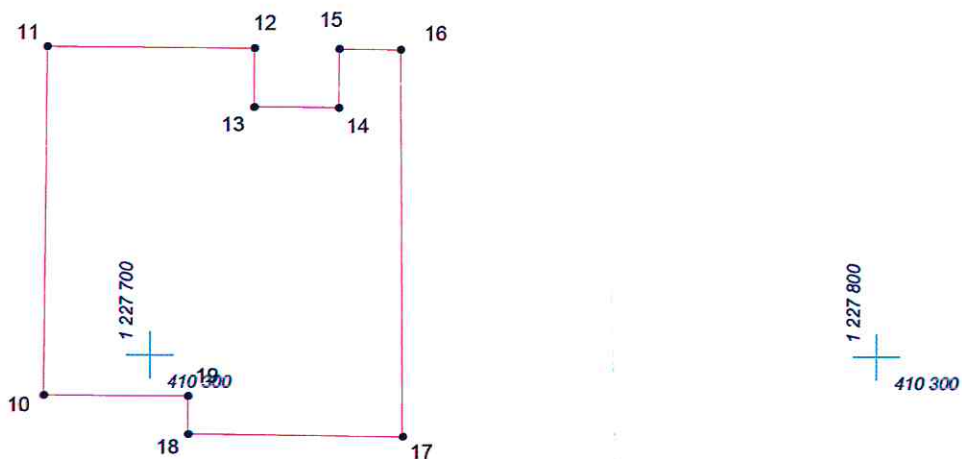

КАРТА (ПЛАН) ГРАНИЦ

Объект: Прилегающая территория №1 в микрорайоне №25
Адрес (местоположение): г.Чебоксары, ул. Т. Кривова, д. 19а
Площадь участка: 0,3882 га (3882.44 кв.м.)

Масштаб 1:1000

Условные обозначения:

-  граница прилегающей территории
-  точка поворота границы и ее номер