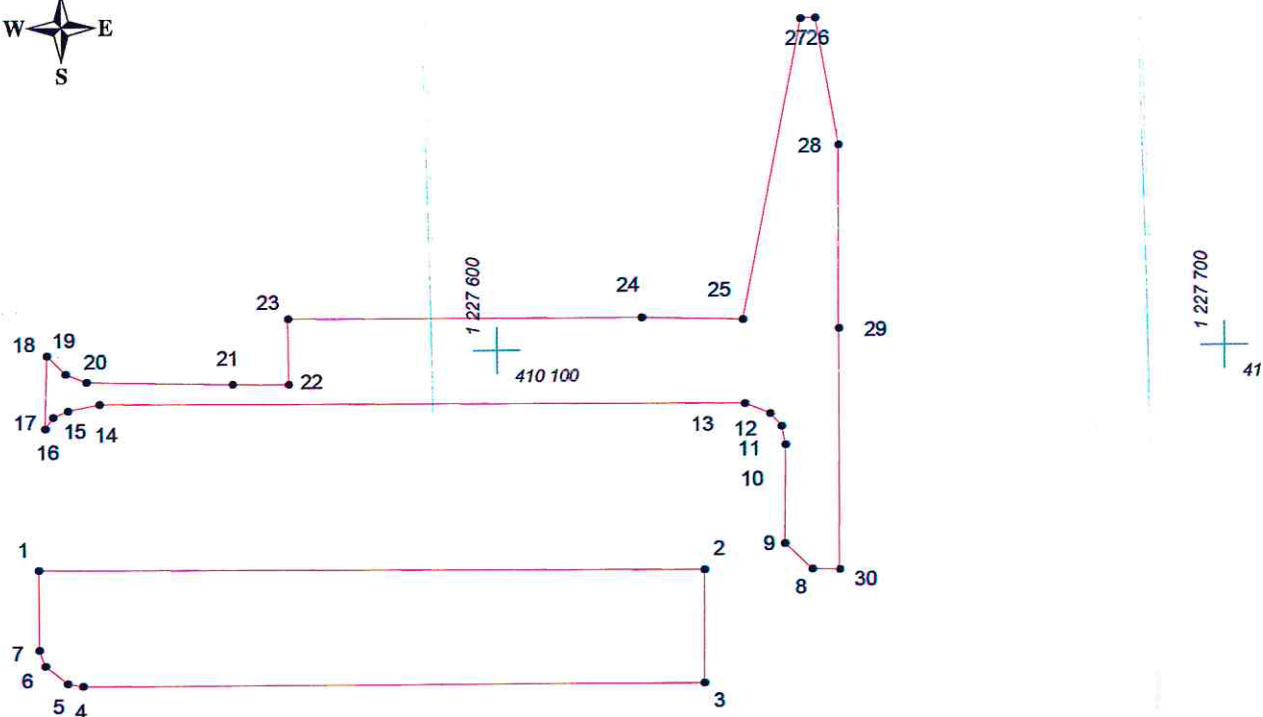

КАРТА (ПЛАН) ГРАНИЦ

Объект: Прилегающая территория №33 в микрорайоне №25

Адрес (местоположение): г.Чебоксары, ул. Гузовского, д. 24

Площадь участка: 0,2968 га (2968.44 кв.м.)

Масштаб 1:1000

Условные обозначения:

-  граница прилегающей территории
-  точка поворота границы и ее номер