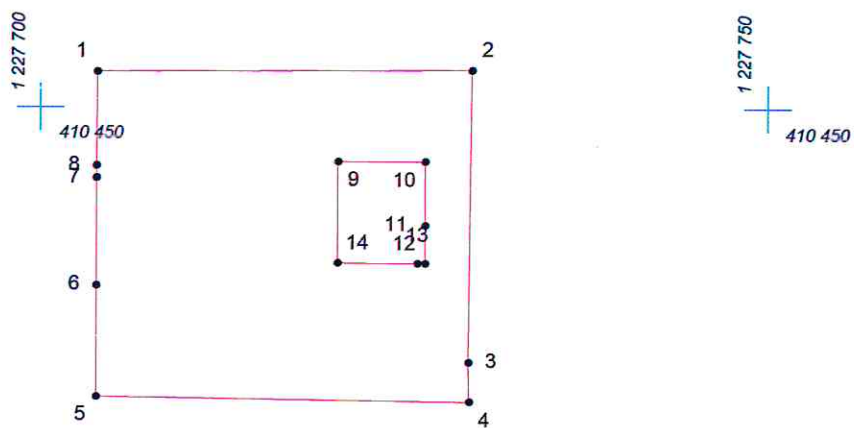

# КАРТА (ПЛАН) ГРАНИЦ

Объект: Прилегающая территория №3 в микрорайоне №25  
Адрес (местоположение): г.Чебоксары, ул. Т. Кривова, д. 21  
Площадь участка: 0,054 га (540.48 кв.м.)

Масштаб 1:500

## Условные обозначения:

-  граница прилегающей территории
-  точка поворота границы и ее номер