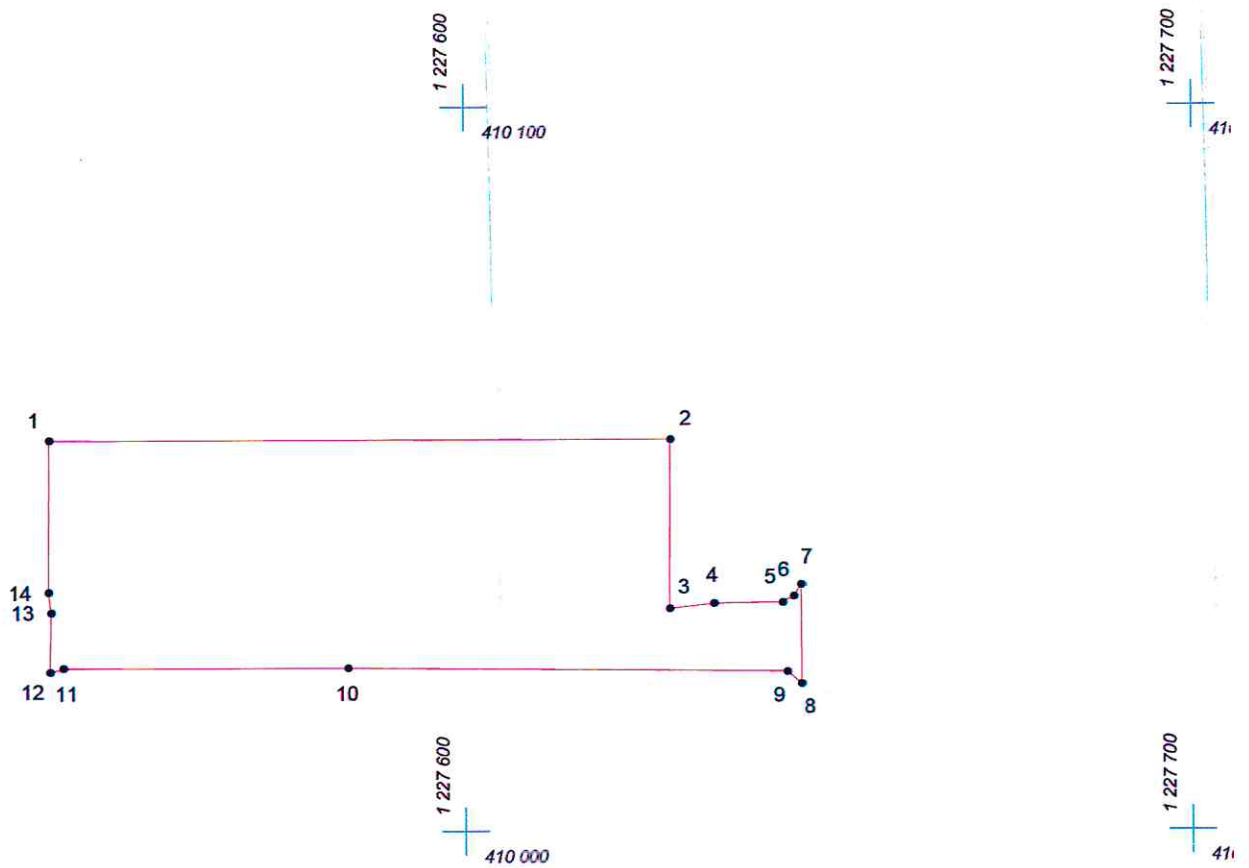

КАРТА (ПЛАН) ГРАНИЦ

Объект: Прилегающая территория №35 в микрорайоне №25
Адрес (местоположение): г.Чебоксары, ул. Гузовского, д. 20
Площадь участка: 0,2858 га (2857.93 кв.м.)

Масштаб 1:1000

Условные обозначения:

-  граница прилегающей территории
-  точка поворота границы и ее номер