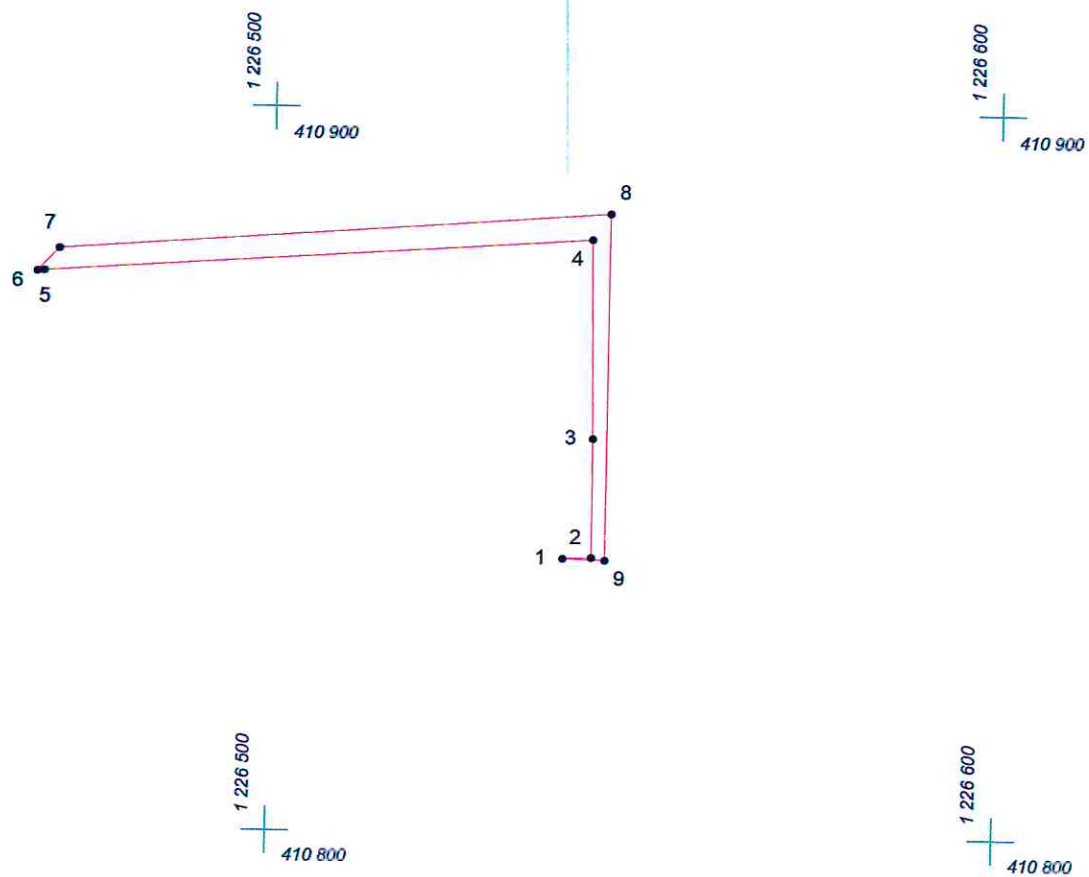

КАРТА (ПЛАН) ГРАНИЦ

Объект: Прилегающая территория №8 в микрорайоне №3
Адрес (местоположение): г. Чебоксары, ул. Игнатьева, д. 9
Площадь участка: 0,034 га (339.85 кв.м.)

Масштаб 1:1000

Условные обозначения:

-  граница прилегающей территории
-  точка поворота границы и ее номер