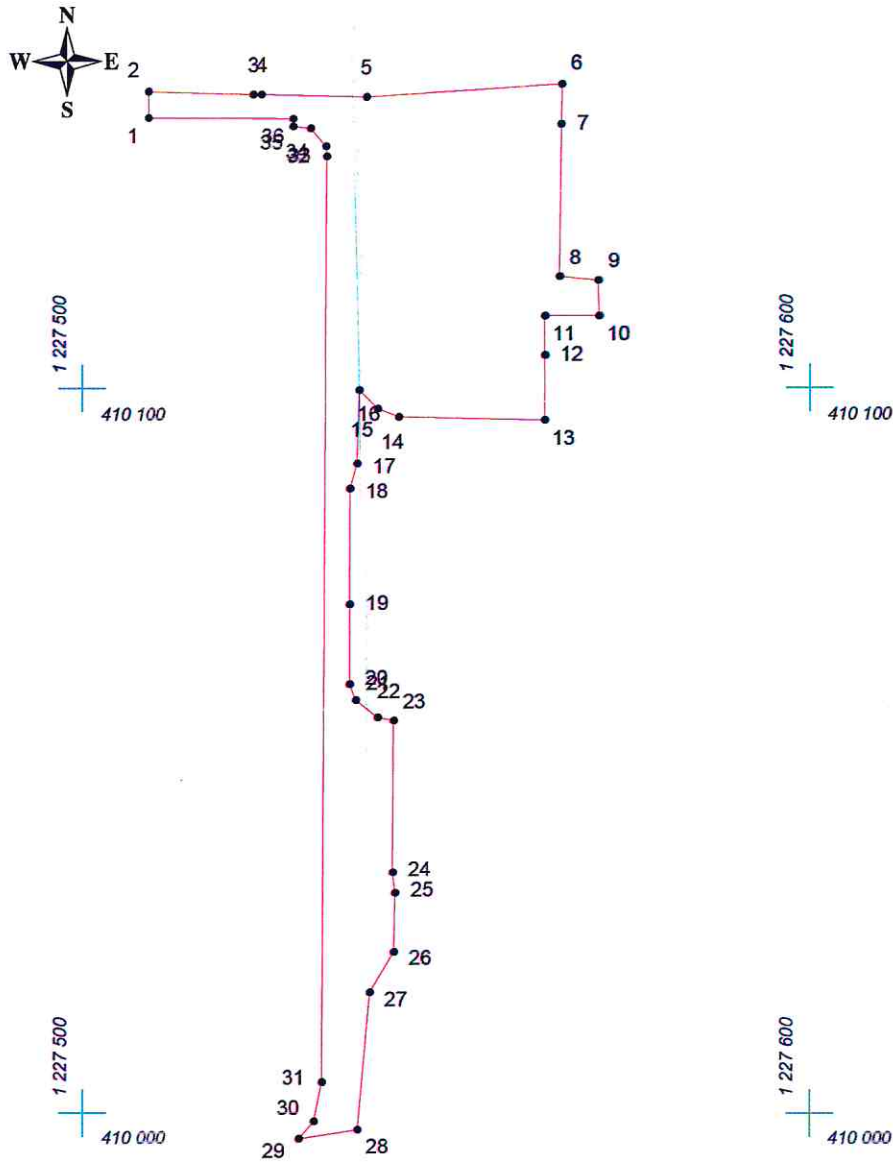

КАРТА (ПЛАН) ГРАНИЦ

Объект: Прилегающая территория №31 в микрорайоне №25
Адрес (местоположение): г.Чебоксары, ул. Гузовского, д. 28
Площадь участка: 0,2165 га (2164.82 кв.м.)

Масштаб 1:1000

Условные обозначения:

-  граница прилегающей территории
-  точка поворота границы и ее номер