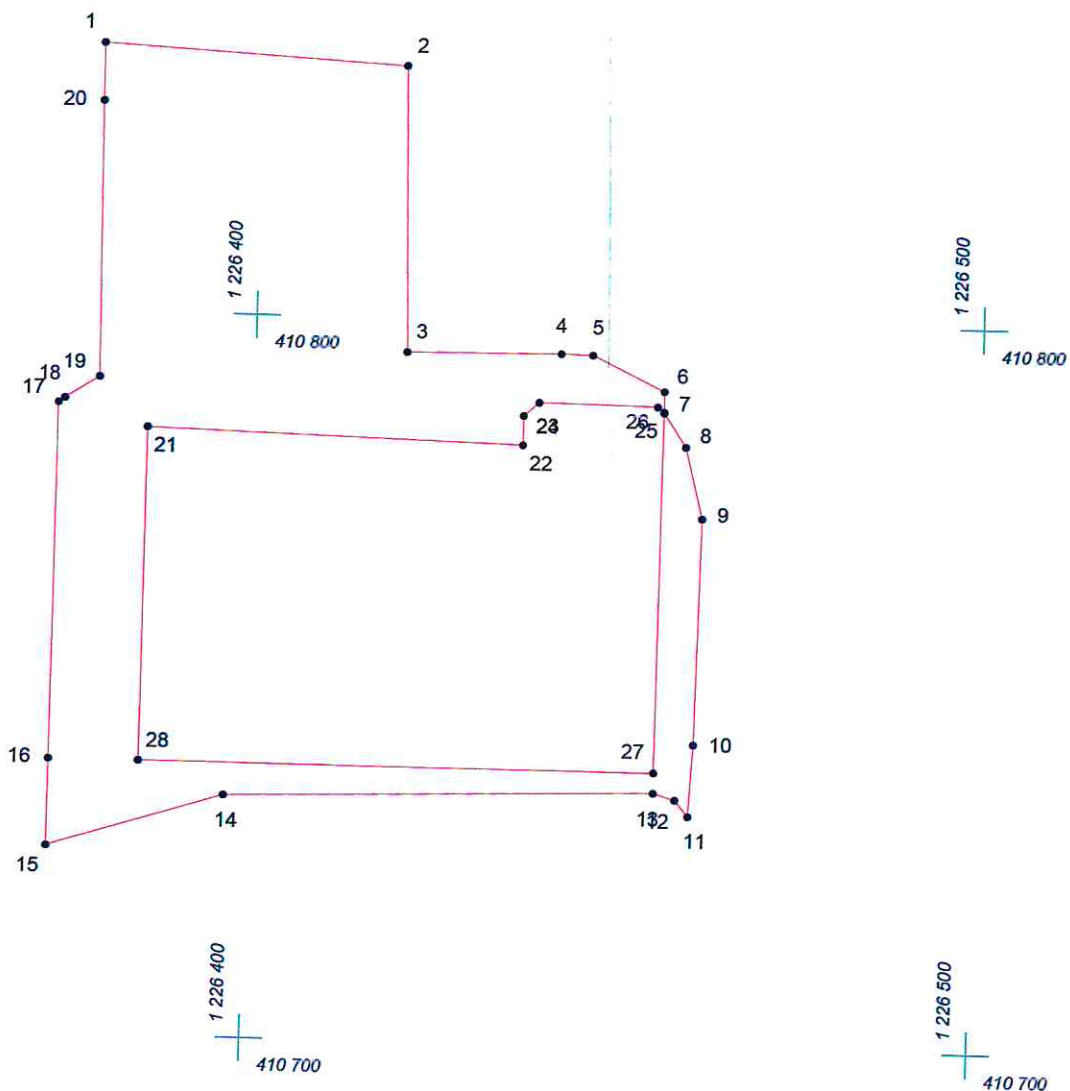

КАРТА (ПЛАН) ГРАНИЦ

Объект: Прилегающая территория №15 в микрорайоне №3
Адрес (местоположение): г. Чебоксары, ул. Сверчкова, д. 11к1
Площадь участка: 0,378 га (3780.21 кв.м.)

Масштаб 1:1000

Условные обозначения:

-  граница прилегающей территории
-  точка поворота границы и ее номер