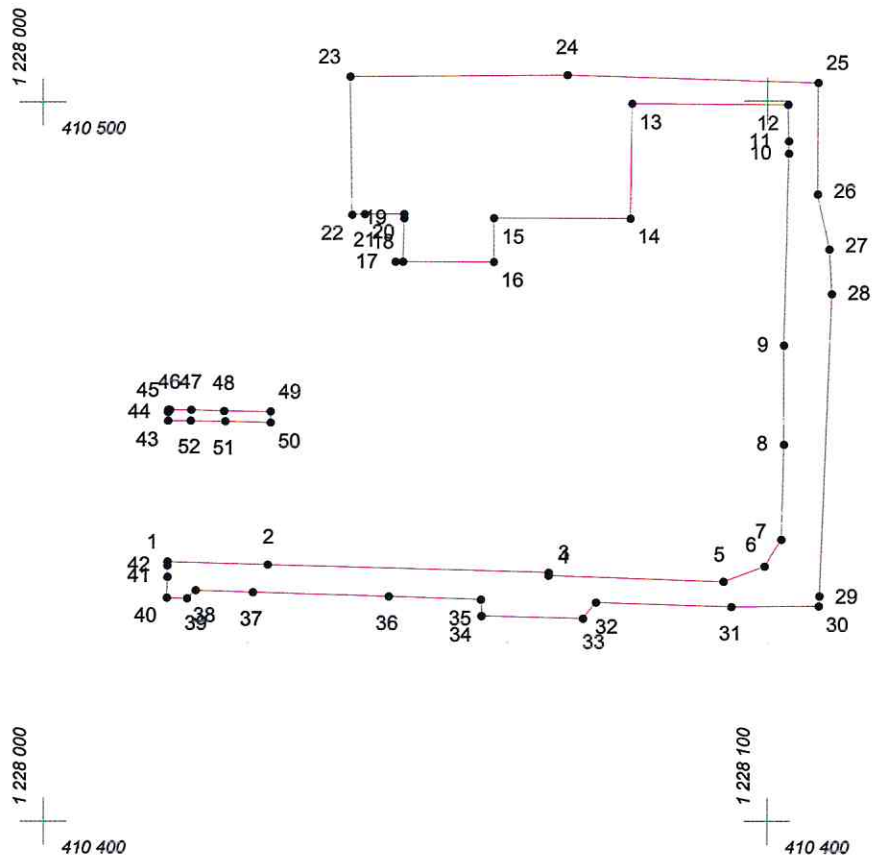

КАРТА (ПЛАН) ГРАНИЦ

Объект: Прилегающая территория №11 в микрорайоне №26
Адрес (местоположение): г. Чебоксары, пр. Максима Горького, д. 7
Площадь участка: 0,17 га (1700.26 кв.м.)

Масштаб 1:1000

Условные обозначения:

- граница прилегающей территории
- 1 точка поворота границы и ее номер