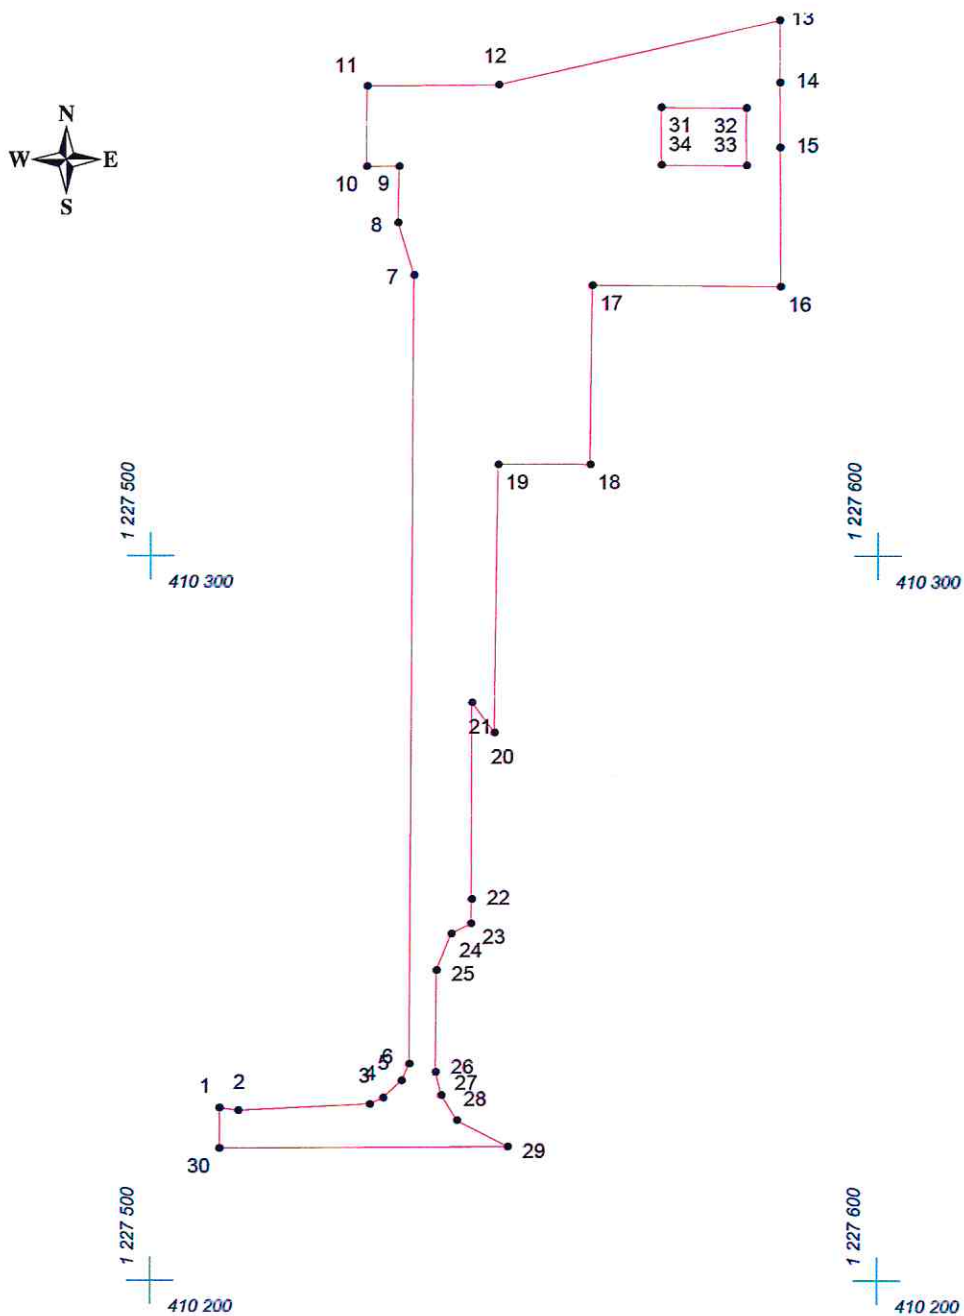

КАРТА (ПЛАН) ГРАНИЦ

Объект: Прилегающая территория №5 в микрорайоне №25
Адрес (местоположение): г.Чебоксары, ул. Гузовского, д. 40
Площадь участка: 0,3134 га (3133.65 кв.м.)

Условные обозначения:

- граница прилегающей территории
- 1 точка поворота границы и ее номер