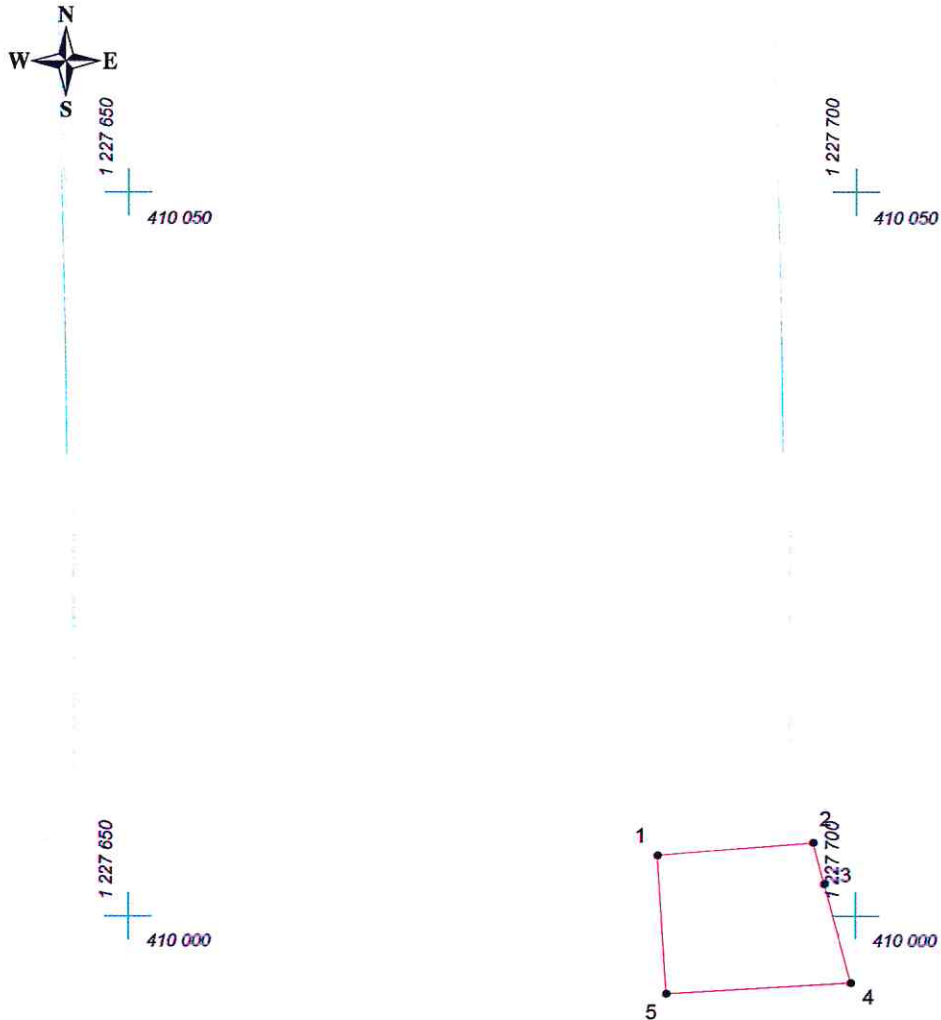

КАРТА (ПЛАН) ГРАНИЦ

Объект: Прилегающая территория №40 в микрорайоне №25

Адрес (местоположение): г. Чебоксары

Площадь участка: 0,0114 га (113.71 кв.м.)

Масштаб 1:500

Условные обозначения:

-  граница прилегающей территории
-  точка поворота границы и ее номер